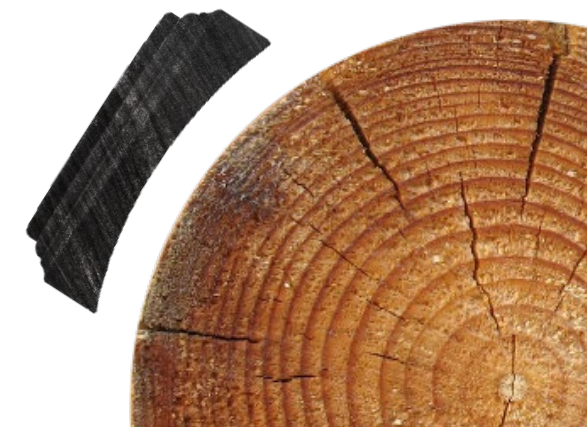

## Деревянные рамки на бревно

Новинка

Скрытый монтаж

**Рамка 1-постовая, 96x96x21мм**  
Бук, Угольно-черный  
BF4C\*\*-610-119

Накладной монтаж

**Рамка 1-постовая, 96x96x21мм**  
Бук, Угольно-черный  
BFC\*\*-610-119

- ✓ **Натуральный бук**
- ✓ **Под любой диаметр бревна**