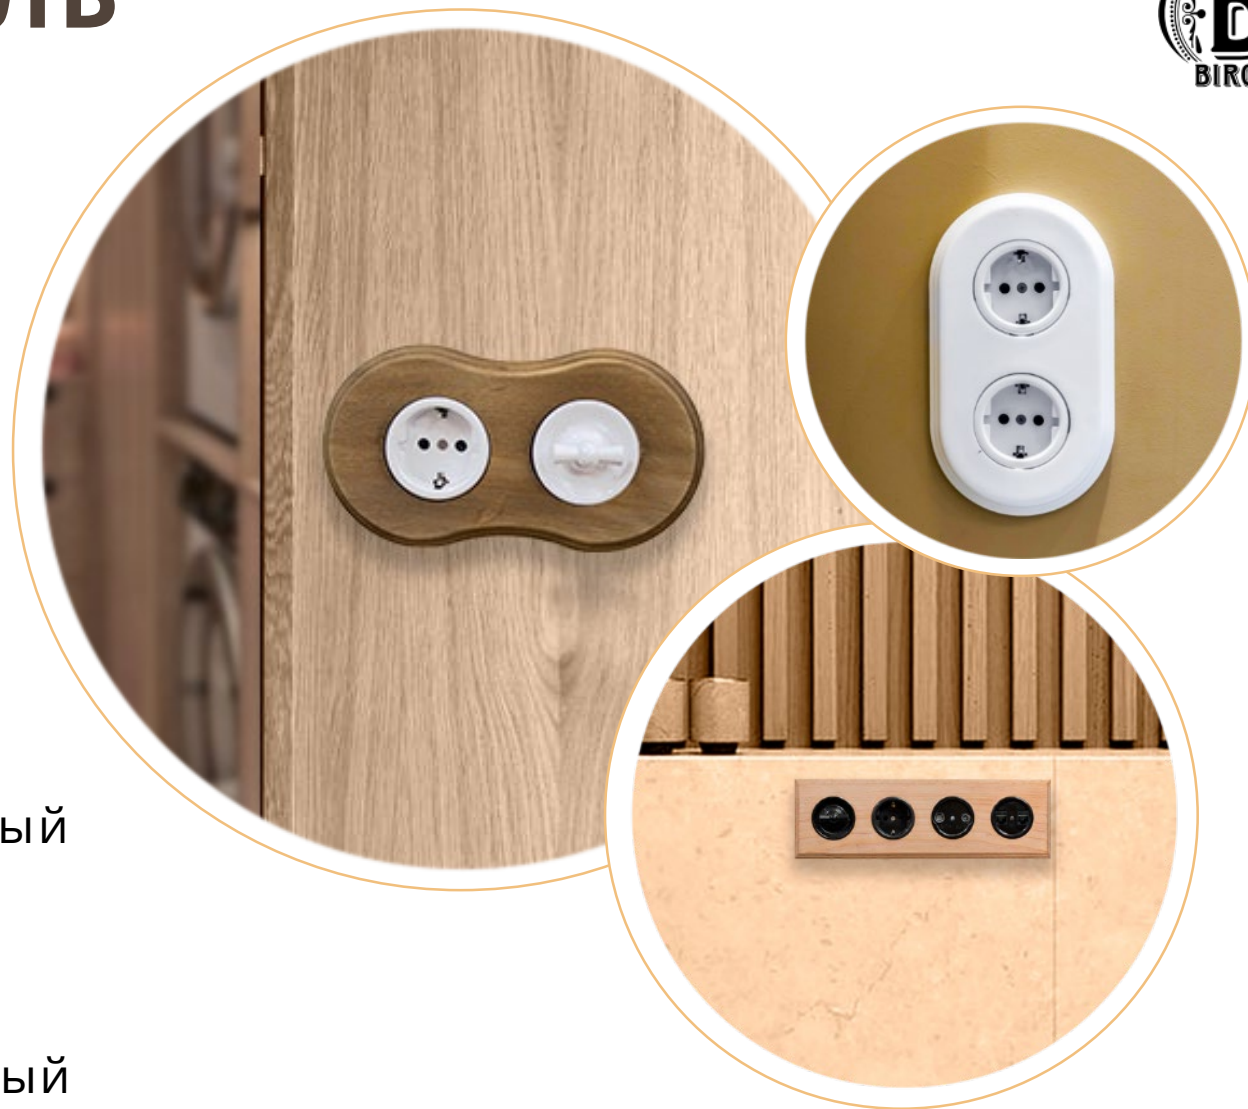

# КОЛЛЕКЦИЯ ШЕДЕЛЬ

Скрытый монтаж

Титан

Белый

Коричневый

Черный

# КОЛЛЕКЦИЯ ШЕДЕЛЬ

Скрытый монтаж

**Выключатель поворотный для скрытого монтажа, цвет титан**

V3-200-26 – 1 клавишный  
V3-201-26 – 1 кл. проходной  
V3-202-26 – 2 клавишный  
V3-203-26 – 1 кл. перекрестный