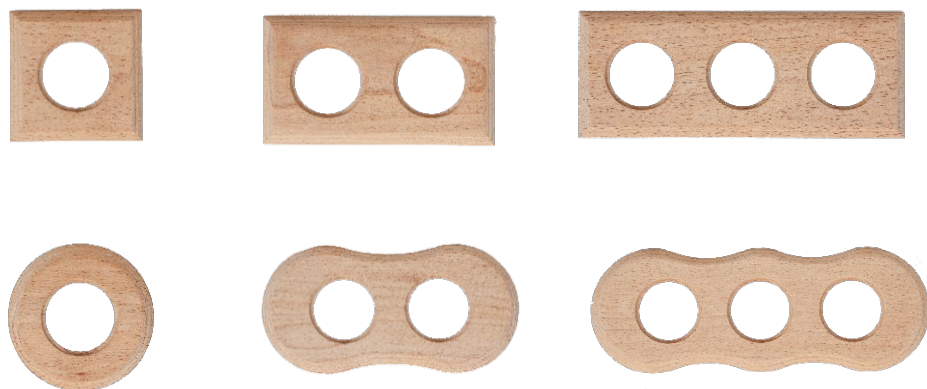

РАМКИ Скрытый монтаж

Натурель

Винтаж