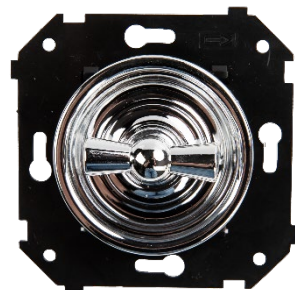

Серебро

V3-200-S-S  
V3-201-S-S  
V3-202-S-S  
V3-203-S-S

1-клавишный

V3-200-\*-\*

Управление одной группой освещения с одной точки

1-клавишный проходной

V3-201-\*-\*

Управление одной группой освещения с двух точек.