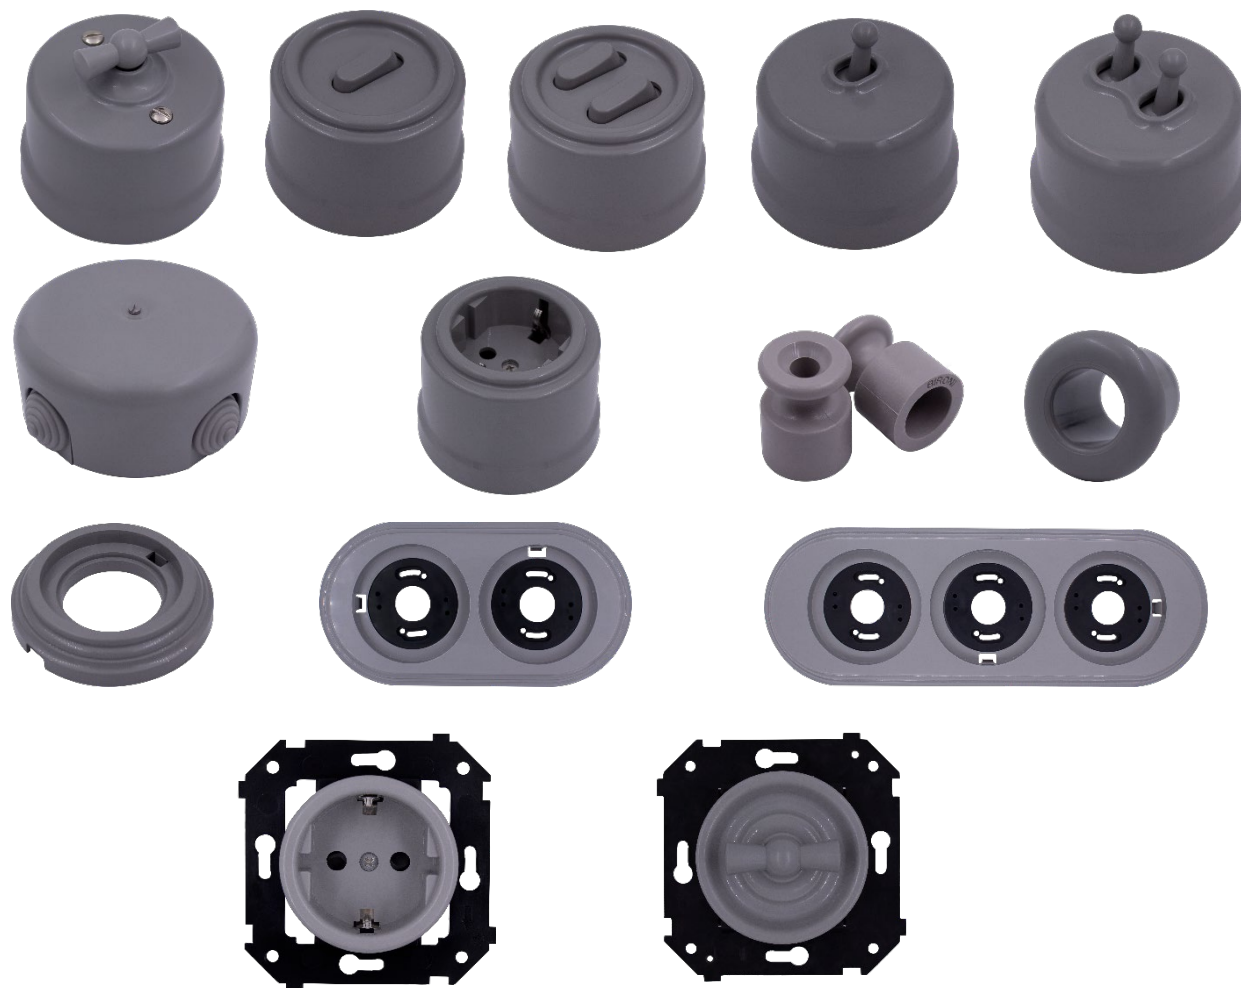

Титан

Серия «Лизетта»

Выключатели

- 1 клавишные
- 1 кл. Проходные
- 1 кл. Перекрёстные
- 2 клавишные

Тумблеры

Кнопки

Клавишные

Розетки с заземлением

Розетки R/TV-SAT

Розетки RJ45 (CAT.5e)

Рамки

Втулки

Изоляторы