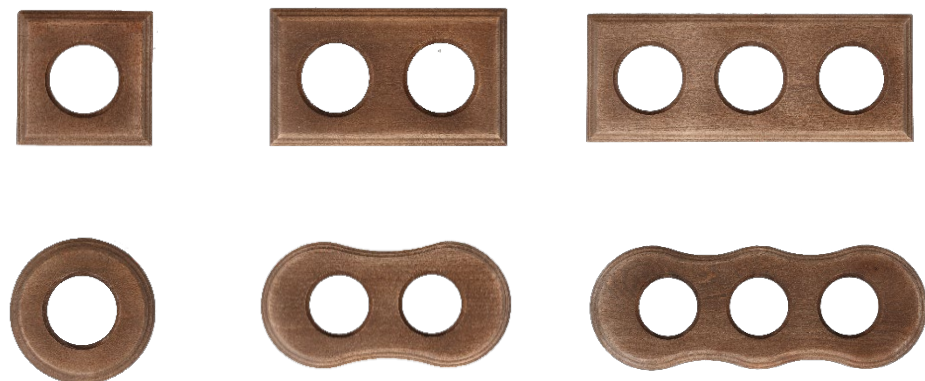

# РАМКИ Скрытый монтаж

Натурель

Винтаж

Рамка на бревно (Бук)

- Данные рамки так же могут использоваться с механизмами накладного монтажа серии «Лизетта» и «Ришелье». Для монтажа необходим специальный переходник.
- Возможно изготовление 4 и 5-ти постовых рамок
- В производстве используем Бук – премиум древесина