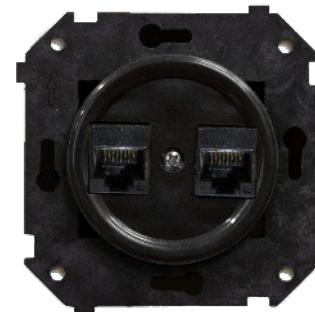

Розетка двойная компьютерная, для скрытого монтажа, цвет черный

V3-302-23