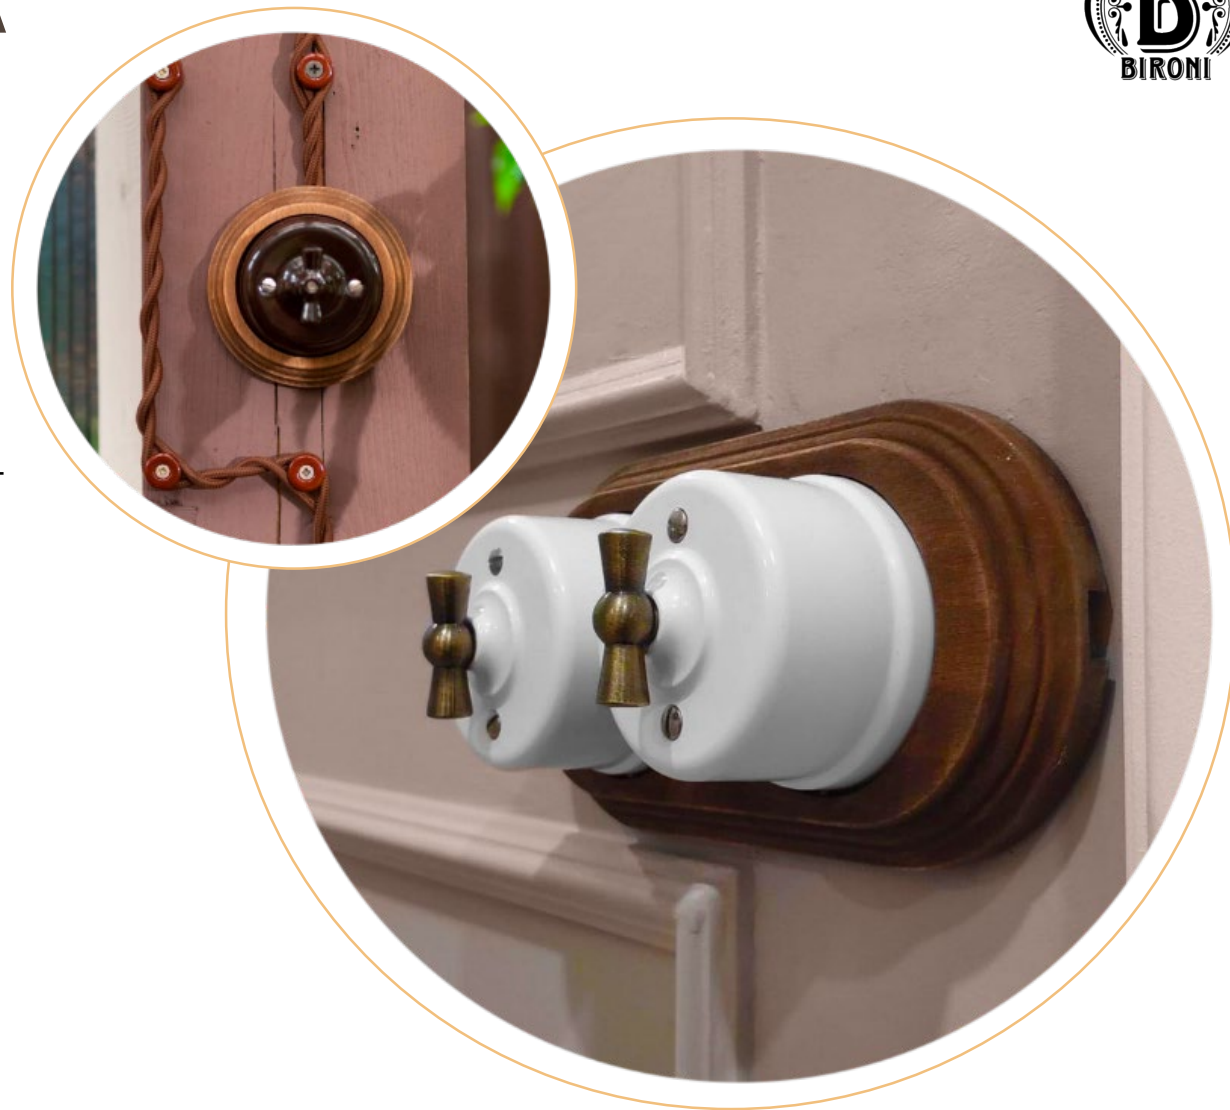

Розетка RJ45 (CAT.5)

Розетка с заземляющим  
контактом

Распределительная  
коробка 86мм

Розетки изготавливаются с никелированными заземляющими контактами.