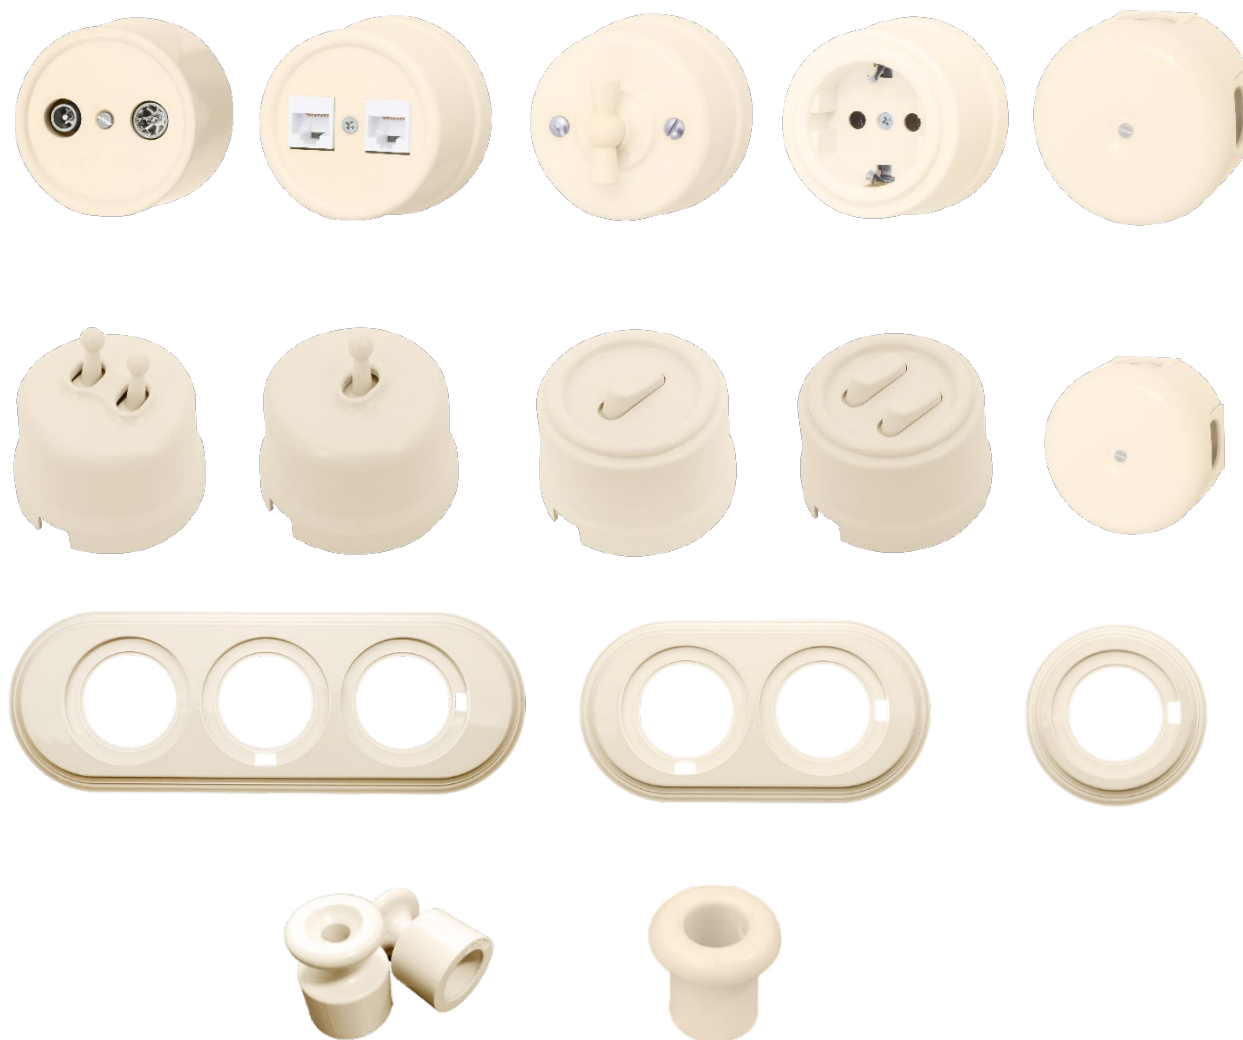

Песочное Золото

Серия «Лизетта»

27 видов изделий:

Выключатели

- 1 клавишные
- 1 кл. Проходные
- 1 кл. Перекрёстные
- 2 клавишные

Тумблеры

Кнопки

Клавишные

Розетки с заземлением

Розетки R/TV-SAT

Розетки RJ45 (CAT.5e)

Рамки

Втулки

Изоляторы