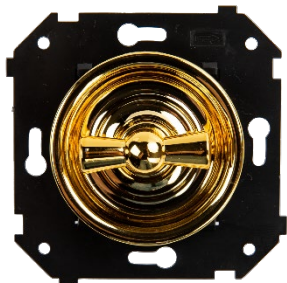

Металлизация

Серия «Шедель»

Золото

V3-200-G-G
V3-201-G-G
V3-202-G-G
V3-203-G-G