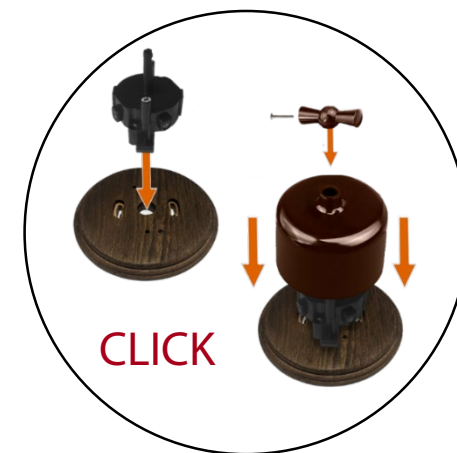

РИШЕЛЬЕ

Рамки

- ✓ Корпус выключателей и распределительных коробок фиксируется на рамке на специальных защелках (CLICK)
- ✓ **2в1** Фланец совмещён с рамкой
- ✓ Повышают скорость и удобство монтажа
- ✓ Придает повышенную прочность изделию за счет монолитной конструкции

Рамки

Дерево(Бук)

Пластик