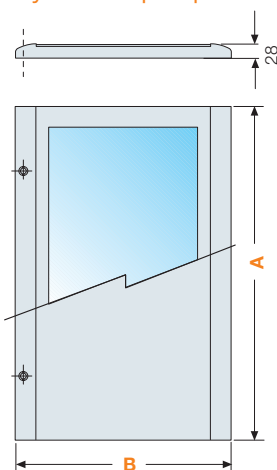

Глухие / прозрачные двери

Размер	Код	A	B
1	1SL0241A00-1SL0231A00	349	325
2	1SL0242A00-1SL0232A00	499	450
3	1SL0243A00-1SL0233A00	649	450
4	1SL0244A00-1SL0234A00	649	575
5	1SL0245A00-1SL0235A00	799	575
6	1SL0246A00-1SL0236A00	949	825

Размеры в мм