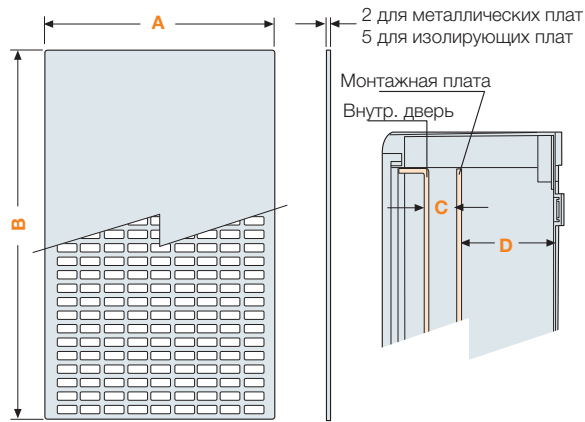

Монтажные платы