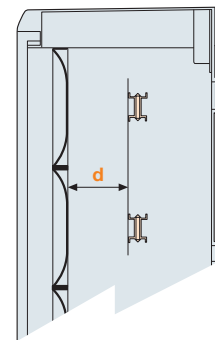

Монтажные платы

Размер	Код	A	B	C	D
1	1SL0259A00-1SL0275A00-1SL0267A00	235	285	16.3÷91	33.5÷110
2	1SL0260A00-1SL0276A00-1SL0268A00	360	435	36.4÷140	33.5÷139
3	1SL0261A00-1SL0277A00-1SL0269A00	360	585	36.4÷140	33.5÷139
4	1SL0262A00-1SL0278A00-1SL0270A00	485	585	36.4÷140	33.5÷139
5	1SL0263A00-1SL0279A00-1SL0271A00	485	735	47÷244	33.5÷228
6	1SL0264A00-1SL0280A00-1SL0272A00	735	885	47÷244	33.5÷228

Внутренние двери

Размер	Код	A	B	C	D
1	1SL0251A00	250	300	3	128
2	1SL0252A00	375	450	4	177
3	1SL0253A00	375	600	4	177
4	1SL0254A00	500	600	4	177
5	1SL0255A00	500	750	5	277
6	1SL0256A00	750	900	5	277

DIN-рейка

Размер	Код	A	d = Поз. 1	d = Поз. 2	d = Поз. 3	d = Поз. 4	d = Поз. 5	d = Поз. 6
1	1SL0290A00	210	51	63,5	76	88,5	-	-
2	1SL0291A00	318	51	63,5	76	88,5	101	113,5
3	1SL0291A00	318	51	63,5	76	88,5	101	113,5
4	1SL0292A00	443	51	63,5	76	88,5	101	113,5
5	1SL0292A00	443	51	63,5	76	88,5	101	113,5
6	1SL0293A00	663	51	63,5	76	88,5	101	113,5

Расстояние DIN-рейки от панели зависит от глубины, на которую DIN-рейка регулируется с помощью крепежных приспособлений.

Панели для модульной аппаратуры, монтируемой на DIN-рейку

Размер	Код	1 мод.		1+1/2 мод.		C	Модули DIN	p	f
		A	B	A	B				
1	1SL0307A00	250	150	-	-	46	12	44	145
2	1SL0308A00-1SL0313A00	375	150	375	225	46	18	44	197
3	1SL0308A00-1SL0313A00	375	150	375	225	46	18	44	197
4	1SL0309A00-1SL0314A00	500	150	500	225	46	24	44	197
5	1SL0309A00-1SL0314A00	500	150	500	225	46	24	44	297
6	1SL0310A00-1SL0315A00	750	150	750	225	46	36	44	297

Размеры в мм