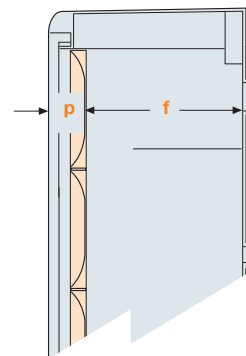

Внутренние двери

Размер	Код	A	B	C	D
1	1SL0251A00	250	300	3	128
2	1SL0252A00	375	450	4	177
3	1SL0253A00	375	600	4	177
4	1SL0254A00	500	600	4	177
5	1SL0255A00	500	750	5	277
6	1SL0256A00	750	900	5	277

DIN-рейка

Размер	Код	A	d = Поз. 1	d = Поз. 2	d = Поз. 3	d = Поз. 4	d = Поз. 5	d = Поз. 6
1	1SL0290A00	210	51	63,5	76	88,5	-	-
2	1SL0291A00	318	51	63,5	76	88,5	101	113,5
3	1SL0291A00	318	51	63,5	76	88,5	101	113,5
4	1SL0292A00	443	51	63,5	76	88,5	101	113,5
5	1SL0292A00	443	51	63,5	76	88,5	101	113,5
6	1SL0293A00	663	51	63,5	76	88,5	101	113,5

Расстояние DIN-рейки от панели зависит от глубины, на которую DIN-рейка регулируется с помощью крепежных приспособлений.

Панели для модульной аппаратуры, монтируемой на DIN-рейку

Размер	Код	1 мод.		1+1/2 мод.		C	Модули DIN	p	f
		A	B	A	B				
1	1SL0307A00	250	150	-	-	46	12	44	145
2	1SL0308A00-1SL0313A00	375	150	375	225	46	18	44	197
3	1SL0308A00-1SL0313A00	375	150	375	225	46	18	44	197
4	1SL0309A00-1SL0314A00	500	150	500	225	46	24	44	197
5	1SL0309A00-1SL0314A00	500	150	500	225	46	24	44	297
6	1SL0310A00-1SL0315A00	750	150	750	225	46	36	44	297

Размеры в мм