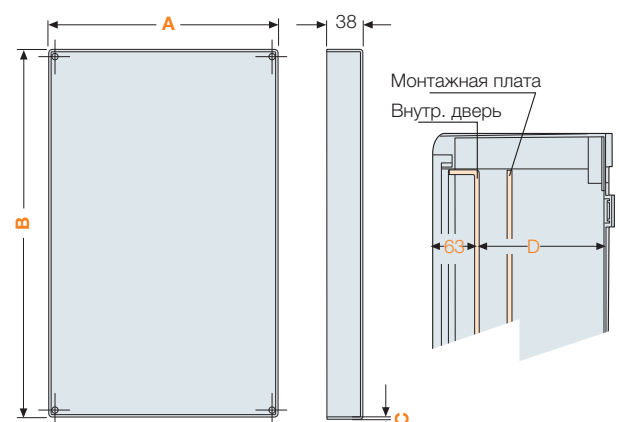

Глухие / прозрачные двери

Размер	Код	A	B
1	1SL0241A00-1SL0231A00	349	325
2	1SL0242A00-1SL0232A00	499	450
3	1SL0243A00-1SL0233A00	649	450
4	1SL0244A00-1SL0234A00	649	575
5	1SL0245A00-1SL0235A00	799	575
6	1SL0246A00-1SL0236A00	949	825

Размеры в мм

Монтажные платы

Размер	Код	A	B	C	D
1	1SL0259A00-1SL0275A00-1SL0267A00	235	285	16.3÷91	33.5÷110
2	1SL0260A00-1SL0276A00-1SL0268A00	360	435	36.4÷140	33.5÷139
3	1SL0261A00-1SL0277A00-1SL0269A00	360	585	36.4÷140	33.5÷139
4	1SL0262A00-1SL0278A00-1SL0270A00	485	585	36.4÷140	33.5÷139
5	1SL0263A00-1SL0279A00-1SL0271A00	485	735	47÷244	33.5÷228
6	1SL0264A00-1SL0280A00-1SL0272A00	735	885	47÷244	33.5÷228

Внутренние двери

Размер	Код	A	B	C	D
1	1SL0251A00	250	300	3	128
2	1SL0252A00	375	450	4	177
3	1SL0253A00	375	600	4	177
4	1SL0254A00	500	600	4	177
5	1SL0255A00	500	750	5	277
6	1SL0256A00	750	900	5	277

DIN-рейка

Размер	Код	A	d = Поз. 1	d = Поз. 2	d = Поз. 3	d = Поз. 4	d = Поз. 5	d = Поз. 6
1	1SL0290A00	210	51	63,5	76	88,5	-	-
2	1SL0291A00	318	51	63,5	76	88,5	101	113,5
3	1SL0291A00	318	51	63,5	76	88,5	101	113,5
4	1SL0292A00	443	51	63,5	76	88,5	101	113,5
5	1SL0292A00	443	51	63,5	76	88,5	101	113,5
6	1SL0293A00	663	51	63,5	76	88,5	101	113,5