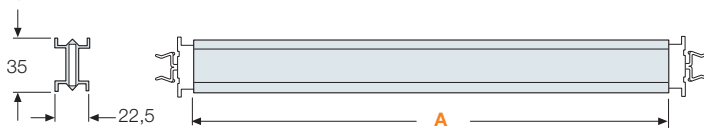

Размеры в мм

Монтажные платы

Размер	Код	A	B	C	D
1	1SL0259A00-1SL0275A00-1SL0267A00	235	285	16.3÷91	33.5÷110
2	1SL0260A00-1SL0276A00-1SL0268A00	360	435	36.4÷140	33.5÷139
3	1SL0261A00-1SL0277A00-1SL0269A00	360	585	36.4÷140	33.5÷139
4	1SL0262A00-1SL0278A00-1SL0270A00	485	585	36.4÷140	33.5÷139
5	1SL0263A00-1SL0279A00-1SL0271A00	485	735	47÷244	33.5÷228
6	1SL0264A00-1SL0280A00-1SL0272A00	735	885	47÷244	33.5÷228

Внутренние двери

Размер	Код	A	B	C	D
1	1SL0251A00	250	300	3	128
2	1SL0252A00	375	450	4	177
3	1SL0253A00	375	600	4	177
4	1SL0254A00	500	600	4	177
5	1SL0255A00	500	750	5	277
6	1SL0256A00	750	900	5	277

DIN-рейка

Размер	Код	A	d = Поз. 1	d = Поз. 2	d = Поз. 3	d = Поз. 4	d = Поз. 5	d = Поз. 6
1	1SL0290A00	210	51	63,5	76	88,5	-	-
2	1SL0291A00	318	51	63,5	76	88,5	101	113,5
3	1SL0291A00	318	51	63,5	76	88,5	101	113,5
4	1SL0292A00	443	51	63,5	76	88,5	101	113,5
5	1SL0292A00	443	51	63,5	76	88,5	101	113,5
6	1SL0293A00	663	51	63,5	76	88,5	101	113,5