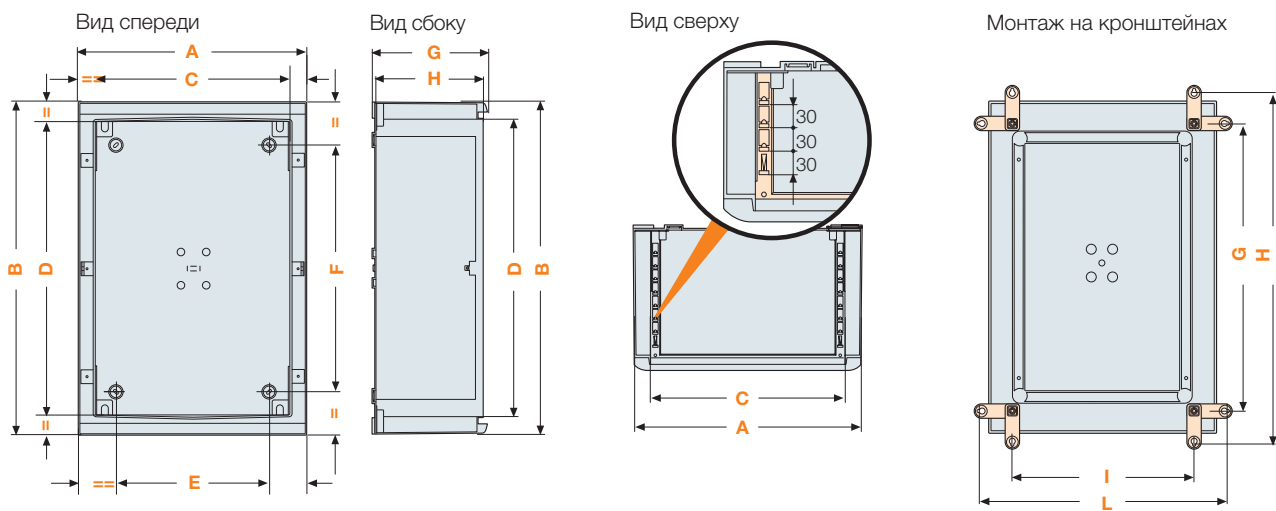

Непрозрачная дверь

Размер	Кол-во верт. модулей В=150 мм	Раб. размеры ШхВхГ (мм)	Код	Упаковка, шт.
1	2	250x300x180	1SL0231A00	1/1
2	3	375x450x230	1SL0232A00	1/1
3	4	375x600x230	1SL0233A00	1/1
4	4	500x600x230	1SL0234A00	1/1
5	5	500x750x330	1SL0235A00	1/1
6	6	750x900x330	1SL0236A00	1/1

Внутренние двери

- Изготовлены из изоляционного материала
- Степень защиты IP30 с открытой внешней дверью
- Дверь может навешиваться как с правой, так и с левой стороны
- Крепление на защелках

Внутренняя дверь

Размер	Кол-во верт. модулей В=150 мм	Раб. размеры ШхВхГ (мм)	Код	Упаковка, шт.
1	2	250x300x180	1SL0251A00	1/1
2	3	375x450x230	1SL0252A00	1/1
3	4	375x600x230	1SL0253A00	1/1
4	4	500x600x230	1SL0254A00	1/1
5	5	500x750x330	1SL0255A00	1/1
6	6	750x900x330	1SL0256A00	1/1

Габаритные размеры Универсальные шкафы Gemini

Корпус шкафа

Размер	Код	A	B	CD	EF	GH	IL
1	1SL0201A00-1SL0211A00-1SL0221A00	335	400	250	300	150	180
2	1SL0202A00-1SL0212A00-1SL0222A00	460	550	375	450	250	270
3	1SL0203A00-1SL0213A00-1SL0223A00	460	700	375	600	270	475
4	1SL0204A00-1SL0214A00-1SL0224A00	580	700	500	600	286	385
5	1SL0205A00-1SL0215A00-1SL0225A00	585	855	500	750	390	558
6	1SL0206A00-1SL0216A00-1SL0226A00	840	1005	750	900	640	706