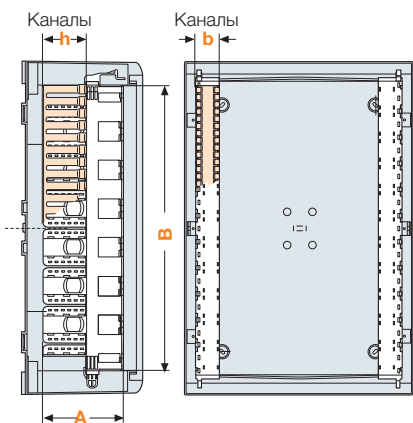

Внутренние двери

- Изготовлены из изоляционного материала
- Степень защиты IP30 с открытой внешней дверью
- Дверь может навешиваться как с правой, так и с левой стороны
- Крепление на защелках

Внутренняя дверь

Размер	Кол-во верт. модулей В=150 мм	Раб. размеры ШхВхГ (мм)	Код	Упаковка, шт.
1	2	250x300x180	1SL0251A00	1/1
2	3	375x450x230	1SL0252A00	1/1
3	4	375x600x230	1SL0253A00	1/1
4	4	500x600x230	1SL0254A00	1/1
5	5	500x750x330	1SL0255A00	1/1
6	6	750x900x330	1SL0256A00	1/1

Габаритные размеры Универсальные шкафы Gemini

Корпус шкафа

Размер	Код	A	B	CD	EF	GH	IL
1	1SL0201A00-1SL0211A00-1SL0221A00	335	400	250	300	150	180
2	1SL0202A00-1SL0212A00-1SL0222A00	460	550	375	450	250	270
3	1SL0203A00-1SL0213A00-1SL0223A00	460	700	375	600	270	475
4	1SL0204A00-1SL0214A00-1SL0224A00	580	700	500	600	286	385
5	1SL0205A00-1SL0215A00-1SL0225A00	585	855	500	750	390	558
6	1SL0206A00-1SL0216A00-1SL0226A00	840	1005	750	900	640	706

9 Вертикальные стойки

Размер	Код	A	B	Канал b	h
1	1SL0283A00	132	300	18	46
2	1SL0284A00	152	450	27	46
3	1SL0285A00	152	600	27	46
4	1SL0285A00	152	600	27	46
5	1SL0286A00	152	750	36	46
6	1SL0287A00	152	900	55	46