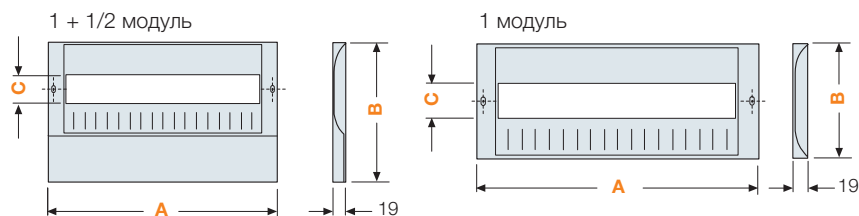

Панели для модульной аппаратуры, монтируемой на DIN-рейку

Размер	Код	1 мод.		1+1/2 мод.		C	Модули DIN	p	f
		A	B	A	B				
1	1SL0307A00	250	150	-	-	46	12	44	145
2	1SL0308A00-1SL0313A00	375	150	375	225	46	18	44	197
3	1SL0308A00-1SL0313A00	375	150	375	225	46	18	44	197
4	1SL0309A00-1SL0314A00	500	150	500	225	46	24	44	197
5	1SL0309A00-1SL0314A00	500	150	500	225	46	24	44	297
6	1SL0310A00-1SL0315A00	750	150	750	225	46	36	44	297