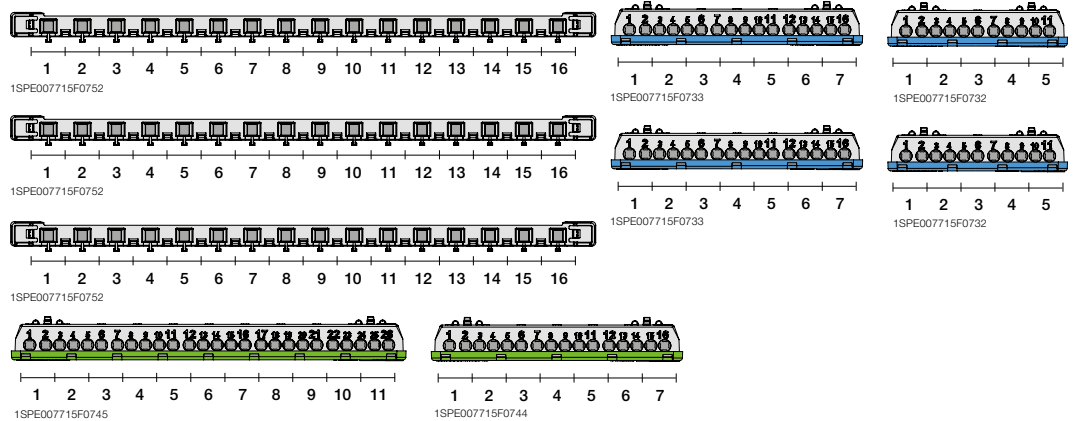

Описание	GWT	Кол-во мод.	Размеры Ш x В x Г	Код заказа АBB	Для записей	Кол-во в транс-портной уп
		[18 мм]	[мм]			
Бокс внутреннего монтажа Mistral41 54M прозр. дверь с клеммным блоком	650	54	430x600x128	1SLM004101A2209		1/1

1SLM004100A1208

54 модуля

Бокс внутреннего монтажа Mistral41 48M прозр. дверь с клеммным блоком	650	48	320x735x108	1SLM004101A2208		1/1
---	-----	----	-------------	-----------------	--	-----

1SLM004100A1209

48 модулей

Бокс внутреннего монтажа Mistral41 72M прозр. дверь с клеммным блоком	650	72	430x735x128	1SLM004101A2210		1/1
---	-----	----	-------------	-----------------	--	-----

1SLM004100A1210

72 модуля