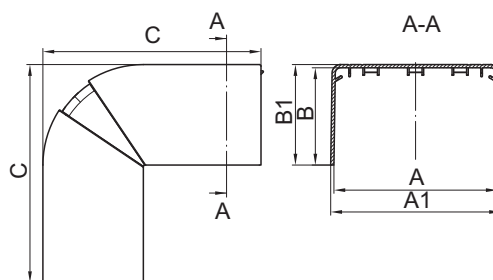

### Угол внешний изменяемый 70–120°, NEAV

**Назначение:**

- эстетичное оформление мест стыковки кабельных коробов при организации поворота трассы.

**Характеристики:**

- материал – АБС-пластик;
- цвет – белый.

Типоразмер короба, мм	Размеры, мм					Вес, кг	Код
	A	B	A1	B1	C		
TA-EN 25x30	25	30	31,1	32,2	60	0,033	01705
TA-EN 40x40	40	40	44,5	42,2	80	0,073	01706
TA-GN 60x40	60	40	64,7	42	95,8	0,112	01707
TA-GN 80x40	80	40	84,7	42	95,8	0,162	01708
TA-GN 100x40	100	40	104,8	42	95,8	0,210	01709
TA-GN 120x40	120	60	125,5	42,7	114,9	0,196	01710
TA-GN 60x60	60	60	64,5	62,2	115	0,145	01711
TA-GN 80x60	80	60	85,1	62	125,9	0,206	01712
TA-GN 100x60	100	60	105,1	62	125,9	0,292	01713
TA-GN 120x60	120	60	125,5	62,7	135	0,315	01714
TA-GN 150x60	150	60	155,5	62,7	135	0,377	01715
TA-GN 200x60	200	60	205,5	62,7	135	0,500	01716
TA-GN 100x80	100	80	105,5	82,7	155	0,386	01717
TA-GN 120x80	120	80	125,5	82,7	155	0,421	01718
TA-GN 150x80	150	80	155,5	82,7	155	0,450	01719
TA-GN 200x80	200	80	205,5	82,7	155	0,575	01720

### Угол внешний неизменяемый 90°, NEA

**Назначение:**

- эстетичное оформление мест стыковки кабельных коробов при организации поворота трассы.

**Характеристики:**

- материал – АБС-пластик;
- цвет – белый.

Типоразмер короба, мм	Размеры, мм					Вес, кг	Код
	A	B	A1	B1	C		
TA-EN 40x40	40	40	44,3	42,2	80	0,046	01806
TA-GN 60x40	60	40	64,3	42,2	95	0,057	01807
TA-GN 80x40	80	40	84,4	42,2	96	0,129	01808
TA-GN 100x40	100	40	104,4	42,2	96	0,140	01809
TA-GN 80x60	80	60	84,4	62,2	135	0,124	01812
TA-GN 100x60	100	60	104,4	62,2	135	0,145	01813