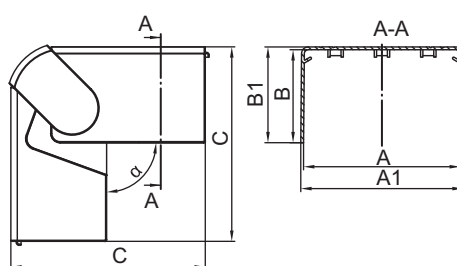

### Угол внешний изменяемый 70–120°, NEAV

**Назначение:**

- эстетичное оформление мест стыковки кабельных коробов при организации поворота трассы.

**Характеристики:**

- материал – АБС-пластик;
- цвет – белый.

Типоразмер короба, мм	Размеры, мм					Вес, кг	Код
	A	B	A1	B1	C		
TA-EN 25x30	25	30	31,1	32,2	60	0,033	01705
TA-EN 40x40	40	40	44,5	42,2	80	0,073	01706
TA-GN 60x40	60	40	64,7	42	95,8	0,112	01707
TA-GN 80x40	80	40	84,7	42	95,8	0,162	01708
TA-GN 100x40	100	40	104,8	42	95,8	0,210	01709
TA-GN 120x40	120	60	125,5	42,7	114,9	0,196	01710
TA-GN 60x60	60	60	64,5	62,2	115	0,145	01711
TA-GN 80x60	80	60	85,1	62	125,9	0,206	01712
TA-GN 100x60	100	60	105,1	62	125,9	0,292	01713
TA-GN 120x60	120	60	125,5	62,7	135	0,315	01714
TA-GN 150x60	150	60	155,5	62,7	135	0,377	01715
TA-GN 200x60	200	60	205,5	62,7	135	0,500	01716
TA-GN 100x80	100	80	105,5	82,7	155	0,386	01717
TA-GN 120x80	120	80	125,5	82,7	155	0,421	01718
TA-GN 150x80	150	80	155,5	82,7	155	0,450	01719
TA-GN 200x80	200	80	205,5	82,7	155	0,575	01720

Типоразмер короба, мм	Размеры, мм					Вес, кг	Код
	A	B	A1	B1	C		
TA-EN 40x40	40	40	44,3	42,2	80	0,046	01806
TA-GN 60x40	60	40	64,3	42,2	95	0,057	01807
TA-GN 80x40	80	40	84,4	42,2	96	0,129	01808
TA-GN 100x40	100	40	104,4	42,2	96	0,140	01809
TA-GN 80x60	80	60	84,4	62,2	135	0,124	01812
TA-GN 100x60	100	60	104,4	62,2	135	0,145	01813