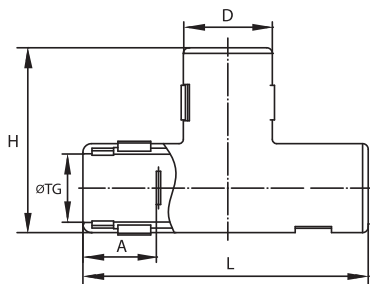

Аксессуары без влагозащиты

Колено открывающееся 90°, IP40

Назначение:

- соединение жестких гладких труб одного диаметра под углом 90°.

Характеристики:

- материал – полипропилен;
- цвет – серый RAL 7035;
- температура эксплуатации – от -25 до +60 °C;
- степень защиты – IP40;
- разъемный корпус, возможность монтажа на уже смонтированную трассу.

Диаметр, мм	Геометрические размеры, мм					Оптовая упаковка		Розничная упаковка	
	ØTG	D	H	A	R	кол-во, шт.	код	кол-во, шт. (пак. х шт.)	код
16	16	Ø 21	44	17	10	100	50516	90 (15x6)	50516R
20	20	Ø 25	49	18	12	100	50520	48 (12x4)	50520R
25	25	Ø 30	56	20	15	50	50525	30 (15x2)	50525R
32	32	Ø 38	66	23	19	30	50532	16 (8x2)	50532R

Тройник открывающийся, IP40

Назначение:

- Т-образное соединение трех жестких гладких труб одного диаметра.

Характеристики:

- материал – полипропилен;
- цвет – серый RAL 7035;
- температура эксплуатации – от -25 до +60 °C;
- степень защиты – IP40;
- разъемный корпус, возможность монтажа на уже смонтированную трассу.

Поворот на 90° труба-труба, IP40

Назначение:

- соединение жестких гладких труб одного диаметра под углом 90°.

Характеристики:

- материал – полипропилен;
- цвет – серый RAL 7035;
- температура эксплуатации – от -25 до +60 °C;
- степень защиты – IP40.