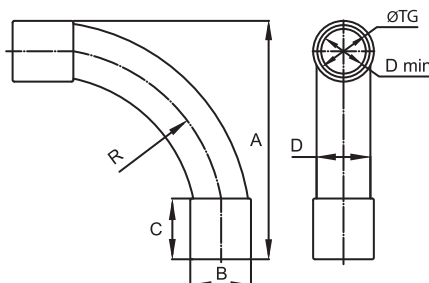

Диаметр, мм	Геометрические размеры, мм					Оптовая упаковка		Розничная упаковка	
	ØTG	D	H	A	R	кол-во, шт.	код	кол-во, шт. (пак. х шт.)	код
16	16	Ø 21	44	17	10	100	50516	90 (15x6)	50516R
20	20	Ø 25	49	18	12	100	50520	48 (12x4)	50520R
25	25	Ø 30	56	20	15	50	50525	30 (15x2)	50525R
32	32	Ø 38	66	23	19	30	50532	16 (8x2)	50532R

Тройник открывающийся, IP40

Назначение:

- Т-образное соединение трех жестких гладких труб одного диаметра.

Характеристики:

- материал – полипропилен;
- цвет – серый RAL 7035;
- температура эксплуатации – от -25 до +60 °C;
- степень защиты – IP40;
- разъемный корпус, возможность монтажа на уже смонтированную трассу.

Диаметр, мм	Геометрические размеры, мм					Оптовая упаковка		Розничная упаковка	
	ØTG	D	L	A	H	кол-во, шт.	код	кол-во, шт. (пак. х шт.)	код
16	16	Ø 21	64	17	43	100	50616	60 (15x4)	50616R
20	20	Ø 25	70	17	47	100	50620	36 (12x3)	50620R
25	25	Ø 30	75	19	53	50	50625	20 (10x2)	50625R
32	32	Ø 38	85	21	62	30	50632	24 (12x2)	50632R

Поворот на 90° труба-труба, IP40

Назначение:

- соединение жестких гладких труб одного диаметра под углом 90°.

Характеристики:

- материал – полипропилен;
- цвет – серый RAL 7035;
- температура эксплуатации – от -25 до +60 °C;
- степень защиты – IP40.