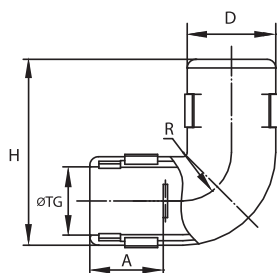

Аксессуары без влагозащиты

Колено открывающееся 90°, IP40

Назначение:

- соединение жестких гладких труб одного диаметра под углом 90°.

Характеристики:

- материал – полипропилен;
- цвет – серый RAL 7035;
- температура эксплуатации – от -25 до +60 °C;
- степень защиты – IP40;
- разъемный корпус, возможность монтажа на уже смонтированную трассу.

Диаметр, мм	Геометрические размеры, мм					Оптовая упаковка		Розничная упаковка	
	ØTG	D	H	A	R	кол-во, шт.	код	кол-во, шт. (пак. х шт.)	код
16	16	Ø 21	44	17	10	100	50516	90 (15x6)	50516R
20	20	Ø 25	49	18	12	100	50520	48 (12x4)	50520R
25	25	Ø 30	56	20	15	50	50525	30 (15x2)	50525R
32	32	Ø 38	66	23	19	30	50532	16 (8x2)	50532R

Тройник открывающийся, IP40

Назначение:

- Т-образное соединение трех жестких гладких труб одного диаметра.

Характеристики:

- материал – полипропилен;
- цвет – серый RAL 7035;
- температура эксплуатации – от -25 до +60 °C;
- степень защиты – IP40;
- разъемный корпус, возможность монтажа на уже смонтированную трассу.

Поворот на 90° труба-труба, IP40

Назначение:

- соединение жестких гладких труб одного диаметра под углом 90°.

Характеристики:

- материал – полипропилен;
- цвет – серый RAL 7035;
- температура эксплуатации – от -25 до +60 °C;
- степень защиты – IP40.