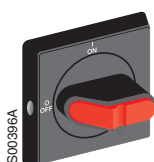

## Аксессуары. Ручки управления

OH\_1\_

OH\_3\_

OH\_2\_

### Ручки управления для выключателей нагрузки, устанавливаемых на DIN - рейке или монтажной плате