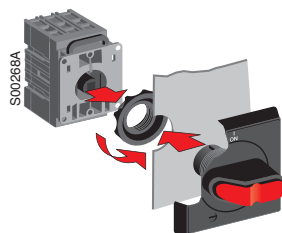

### Ручки управления для выключателей нагрузки, устанавливаемых на дверце

#### Ручки управления селекторного типа

Индикация I-O и ON-OFF. Переходник не требуется.

Тип и коды заказа указаны для одного изделия.

OH\_1

OH\_3

OH\_2

Прицеливается при монтаже

Крепление на винтах