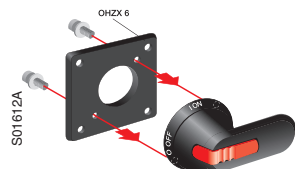

#### Ручка управления для прямого монтажа на рубильнике

Устанавливается непосредственно на рубильнике без переходника.  
Возможно установить один навесной замок с диаметром ушка 5 мм, см. таблицу внизу

### Ручки управления для выключателей нагрузки, устанавливаемых на дверце

#### Ручки управления селекторного типа

Индикация I-O и ON-OFF. Переходник не требуется.

Тип и коды заказа указаны для одного изделия.

OH\_1

OH\_3

OH\_2

Прицеливается при монтаже

Крепление на винтах