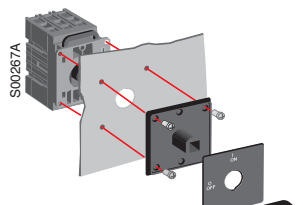

#### Ручка управления для прямого монтажа на рубильнике

Устанавливается непосредственно на рубильнике без переходника.  
Возможно установить один навесной замок с диаметром ушка 5 мм, см. таблицу внизу

### Ручки управления для выключателей нагрузки, устанавливаемых на дверце

#### Ручки управления селекторного типа

Индикация I-O и ON-OFF. Переходник не требуется.

Тип и коды заказа указаны для одного изделия.

OH\_1

OH\_3

OH\_2

Прицеливается при монтаже

Крепление на винтах