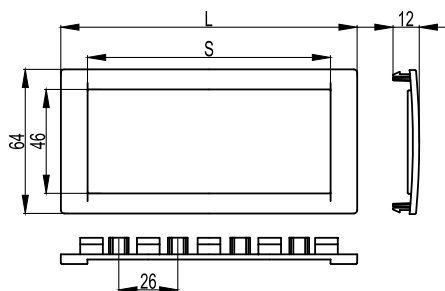

Рамка универсальная для электроустановочных изделий

Назначение:

- монтаж электроустановочных изделий серий "Brava", "Viva" и 45x45 мм в пластиковые корпуса "In-liner Front", алюминиевые корпуса и колонны "In-liner Aero", напольные башенки BUS.

Характеристики:

- материал – АБС-пластик;
- универсальная – устанавливается поверх любого из каркасов F0000M, F0000MB, F0000A, F0000L;
- 2-модульная рамка устанавливается поверх одного 2-модульного каркаса;
- 4-модульная рамка – поверх двух 2-модульных каркасов;
- 6-модульная рамка – поверх трех 2-модульных каркасов.

Кол-во модулей	Размеры, мм		Вес, кг/шт.	Цвет	Код
	L	S			
2	77	54	0,009	белый	F00011
				черный	F00011B
				серебристый металл	F00011G
4	130	107	0,016	белый	F00013
				черный	F00013B
				серебристый металл	F00013G
6	184	161	0,020	белый	F00015
				черный	F00015B
				серебристый металл	F00015G