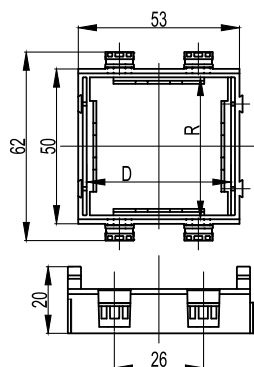

Каркас на 2 модуля для монтажа электроустановочных изделий

Назначение:

- монтаж электроустановочных изделий в пластиковые корпуса "In-liner Front", напольную башенку BUS, алюминиевые корпуса и колонны "In-liner Aero".

Характеристики:

- материал – АБС-пластик;
- с двух внешних сторон имеются замки для соединения одинаковых каркасов в ряд и для использования под одной сплошной рамкой. При этом каркасы для разных серий ЭУИ между собой не соединяются, но могут монтироваться в ряд под одной рамкой.

Назначение	Электроустановочные изделия (ЭУИ)		Посадочные размеры, мм		Вес, кг/шт.	Цвет	Код
	стандарт ЭУИ	кол-во модулей	R	D			
Короба 90/2x50, 90x50, 110x50, 140x50, напольная башенка BUS, напольные лючки, алюминиевые колонны (сервисные стойки)	"Brava"	2	43	43	0,017	белый	F0000M
						черный	F0000MB
	"Viva"	2	45	50	0,011	белый	F0000A
						черный	F0000AB
						серый	F1000A
	45x45 мм	2	45	45	0,020	белый	F0000L

Кол-во модулей	Размеры, мм		Вес, кг/шт.	Цвет	Код
	L	S			
2	77	54	0,009	белый	F00011
				черный	F00011B
				серебристый металл	F00011G
4	130	107	0,016	белый	F00013
				черный	F00013B
				серебристый металл	F00013G
6	184	161	0,020	белый	F00015
				черный	F00015B
				серебристый металл	F00015G