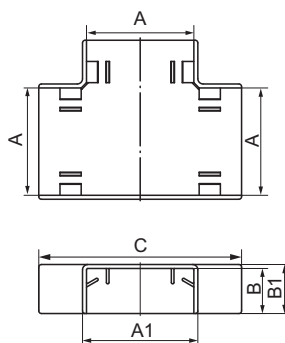

Тройник IM для миниканалов

Назначение:

- эстетичное оформление мест стыковки, поворота трассы, отвода (спуска) от прямой трассы.

Характеристики:

- материал – АБС-пластик.

Типоразмер миниканала, мм	Размеры аксессуара, мм					Цвет	Вес, кг	Оптовая упаковка		Розничная упаковка	
	A	B	A1	B1	C			кол-во, шт./уп.	код	кол-во, шт./уп. (пакет х шт.)	код
ТМС 22x10	22	10	25	11,2	56,5	белый	0,006	40	00525	80 (20 x 4)	00525R
						коричневый	0,006	40	00525B	80 (20 x 4)	00525RB
ТМС 30x10	30	10	33	11,2	60,5	белый	0,009	40	00527	-	-
ТМС 15x17	15	17	18,5	18,5	51,5	белый	0,010	20	00535	60 (15 x 4)	00535R
ТМС 25x17	25	17	28,5	18,5	61,5	белый	0,015	20	00536	60 (15 x 4)	00536R
						коричневый	0,015	20	00536B	60 (15 x 4)	00536RB
ТМС 40x17	40	17	43,5	18,5	76,5	белый	0,027	20	00541	60 (15 x 4)	00541R
						коричневый	0,027	20	00541B	60 (15 x 4)	00541RB
ТМС 40/2x17	40	17	43,5	18,5	76,5	белый	0,027	20	00541	60 (15 x 4)	00541R
ТМС 50x20	50	20	53,5	21,5	90,5	белый	0,027	20	00652	-	-
ТМС 50/2x20	50	20	53,5	21,5	90,5	белый	0,027	20	00652	-	-