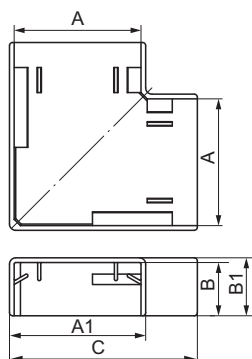

Угол плоский АРМ для миниканалов

Назначение:

- эстетичное оформление мест стыковки и поворота трассы.

Характеристики:

- материал – АБС-пластик.

Типоразмер миниканала, мм	Размеры аксессуара, мм					Цвет	Вес, кг	Оптовая упаковка		Розничная упаковка	
	A	B	A1	B1	C			кол-во, шт./уп.	код	кол-во, шт./уп. (пакет х шт.)	код
ТМС 22x10	22	10	24,9	11,2	40,7	белый	0,005	40	00407	80 (20 x 4)	00407R
						коричневый	0,005	40	00407B	80 (20 x 4)	00407RB
ТМС 30x10	30	10	32,5	11,2	50	белый	0,008	40	00408	-	-
ТМС 15x17	15	17	18,5	18,5	35	белый	0,009	20	00414	80 (20 x 4)	00414R
ТМС 25x17	25	17	28,5	18,5	45	белый	0,011	40	00415	60 (15 x 4)	00415R
						коричневый	0,011	40	00415B	60 (15 x 4)	00415RB
ТМС 40x17	40	17	43,5	18,5	60	белый	0,020	20	00425	56 (14 x 4)	00425R
						коричневый	0,020	20	00425B	56 (14 x 4)	00425RB
ТМС 40/2x17	40	17	43,5	18,5	60	белый	0,020	20	00425	56 (14 x 4)	00425R
ТМС 50x20	50	20	53,5	21,5	72	белый	0,026	20	00654	-	-
ТМС 50/2x20	50	20	53,5	21,5	72	белый	0,026	20	00654	-	-