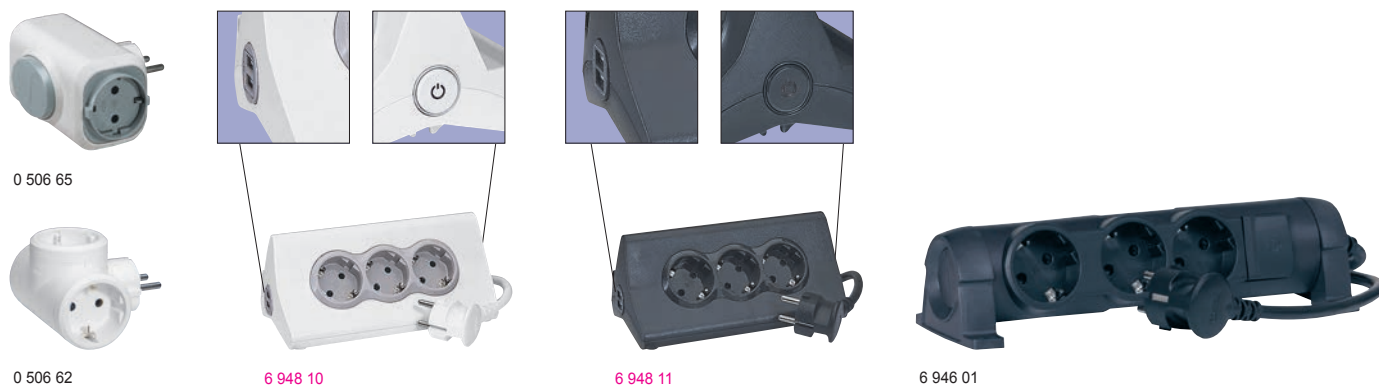

Универсальные многорозеточные блоки

Стандарт и комфорт

Упак.	Кат. №		Многорозеточные блоки «Стандарт» Компактный удлинитель. Ультратонкая форма позволяет устанавливать его под мебелью. Возможно крепление к стене. Одна из розеток повернута на 90° для удобства подключения зарядных устройств, остальные повернуты на 45°. Максимальная нагрузка 3500 Вт. Длина кабеля 1,5 м или 3 м или 5 м - 3G сечением 1,5 мм ² .
	Бело-серый	Черный	
10	6 950 01	6 950 10	Кабель 1,5 м 3 x 2K + 3
10	6 950 06	6 950 25	4 x 2K + 3
10	6 950 11		5 x 2K + 3
10	6 950 16		6 x 2K + 3
10	6 950 02	6 950 15	Кабель 3 м 3 x 2K + 3
10	6 950 07	6 950 28	4 x 2K + 3
10	6 950 12		5 x 2K + 3
10	6 950 17		6 x 2K + 3
10	6 950 03	6 950 20	Кабель 5 м 3 x 2K + 3
10	6 950 08	6 950 30	4 x 2K + 3
10	6 950 13		5 x 2K + 3
10	6 950 18		6 x 2K + 3
10	6 950 04	6 950 23	Без кабеля 3 x 2K + 3
10	6 950 09	6 950 33	4 x 2K + 3
10	6 950 14	6 950 38	5 x 2K + 3
10	6 950 19	6 950 45	6 x 2K + 3

Упак.	Кат. №		Розеточный блок с держателем планшета и выключателем Для подключения нескольких устройств, оборудованных вилками с контактом заземления или без него: электроприборов класса I (простая изоляция), ламп, ПК, ТВ, стереоаппаратуры и др. Сверхтонкая конструкция (толщина всего 30 мм): можно разместить под мебелью. Встроенный кабельный отсек.
	Бело-серый	Черный	
1	6 948 10	6 948 11	Кабель 1,5 м 3 розетки 2K+3 и 2 разъема USB тип A. Оборудован автоматическим выключателем 16 А.