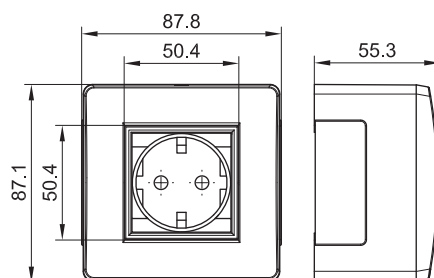

Коробка в сборе с силовой розеткой

Назначение:

- организация рабочего места.

Характеристики:

- розетка – 16 А, 250 В, с заземлением, со шторками;
- материал коробки – АБС-пластик;
- отверстия 50x20 мм с 3 сторон для ввода миниканалов закрыты заглушками;
- для монтажа к стене – отверстия на дне коробки для саморезов диаметром до 4 мм.

Комплектация:

- электрическая розетка с заземлением, со шторками, 2 мод. "Brava";
- каркас на 2 мод. "Brava";
- рамка на 2 мод. "Brava";
- основание коробки – 1 шт.;
- саморезы для установки в основание коробки каркасов с ЭУИ – 2 шт.;
- заглушка 50x20 мм – 3 шт.;
- адаптер для ввода миниканала 22x10 или 30x10 мм – 1 шт.;
- адаптер для ввода миниканала 25x17 или 15x17 мм – 1 шт.;
- адаптер для ввода миниканала 40x17 или 40/2x17 мм – 1 шт.;
- инструкция.

Типоразмер миниканала, мм	Цвет коробки	Модульность коробки	Вес, кг	Код
Все типоразмеры	белый	2	0,165	10482
	коричневый	2	0,165	10482В