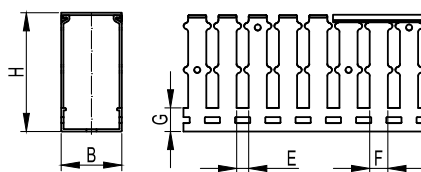

Серия RL12

Назначение:

- организация проводки внутри шкафа.

Характеристики:

- шаг перфорации – 20 мм; ширина зуба – 12 мм; ширина выреза – 8 мм;
- цвет: серый.

Отличительные особенности:

- характеризуется специальным выступом на зубцах для поддержки кабеля; облегчает разводку и позволяет разделить цепи при вертикальном монтаже перфорированных коробов.