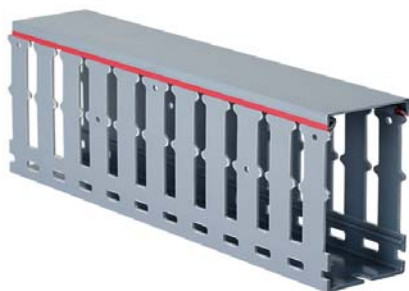

Серия RL12

Назначение:

- организация проводки внутри шкафа.

Характеристики:

- шаг перфорации – 20 мм; ширина зуба – 12 мм; ширина выреза – 8 мм;
- цвет: серый.

Отличительные особенности:

- характеризуется специальным выступом на зубцах для поддержки кабеля; облегчает разводку и позволяет разделить цепи при вертикальном монтаже перфорированных коробов.