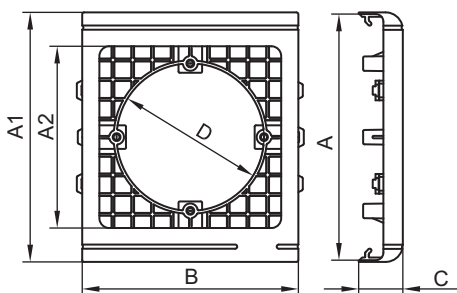

**Рамка-суппорт PDA-N для электроустановочных изделий 60 мм и промразъемов**

**Назначение:**

- организация рабочих мест – монтаж электроустановочных изделий с посадочным размером 60 мм (немецкий стандарт) в короба типа TA-GN, аналогично монтажу в стены (скрытый монтаж);
- установка разъемов (промразъемов) с основанием (фланцем) 75x75 мм, напряжением 230 и 400 В.

**Промразъем – розетка скрытой установки IP44 (стационарная, 6ч) серии "Quadro"**

**Назначение:**

- организация точки подключения на поверхности крышки коробов "In-liner Classic".

**Монтаж:**

- промразъемы монтируются в рамку PDA-N с помощью саморезов.

**Соединитель оснований коробов внутренний с крепежом, GTA-SN**

**Характеристики:**

- материал – нейлон;
- цвет соединителя – черный;
- толщина соединителя – 6 мм;
- комплектуется крепежом для монтажа соединителя к стыкуемым торцам коробов (профиль к профилю);
- инструкция по монтажу – см. в "Сборнике инструкций по монтажу".

Типоразмер короба, мм	Обозначение соединителя (тип)	Размеры, мм			Вес, кг	Код
		A	B	L		
40x40, 60x40, 80x40, 100x40, 120x40	GTA-SN 40	30	6	267	0,061	02307
60x60, 80x60, 100x60, 120x60, 150x60, 200x60	GTA-SN 60	50	6	267	0,065	02308
100x80, 120x80, 150x80, 200x80	GTA-SN 80	70	6	267	0,068	02309