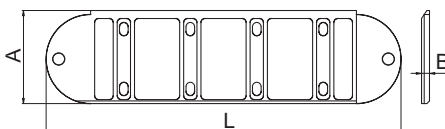

Соединитель оснований коробов внутренний с крепежом, GTA-SN

Характеристики:

- материал – нейлон;
- цвет соединителя – черный;
- толщина соединителя – 6 мм;
- комплектуется крепежом для монтажа соединителя к стыкуемым торцам коробов (профиль к профилю);
- инструкция по монтажу – см. в "Сборнике инструкций по монтажу".

Типоразмер короба, мм	Обозначение соединителя (тип)	Размеры, мм			Вес, кг	Код
		A	B	L		
40x40, 60x40, 80x40, 100x40, 120x40	GTA-SN 40	30	6	267	0,061	02307
60x60, 80x60, 100x60, 120x60, 150x60, 200x60	GTA-SN 60	50	6	267	0,065	02308
100x80, 120x80, 150x80, 200x80	GTA-SN 80	70	6	267	0,068	02309