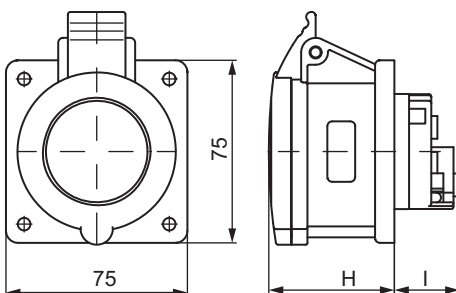

**Рамка-суппорт PDA-N для электроустановочных изделий 60 мм и промразъемов**

**Назначение:**

- организация рабочих мест – монтаж электроустановочных изделий с посадочным размером 60 мм (немецкий стандарт) в короба типа TA-GN, аналогично монтажу в стены (скрытый монтаж);
- установка разъемов (промразъемов) с основанием (фланцем) 75x75 мм, напряжением 230 и 400 В.

Типоразмер короба, мм	Тип рамки-суппорта	Размеры, мм						Цвет	Вес, кг	Код
		A	A1	A2	B	C	D			
100x40, 100x60, 100x80	PDA-N	100	74	101,6	88	18	60	белый	0,048	10153
120x40, 120x60, 120x80	PDA-N	120	74	121,7	88	18	60	белый	0,056	10163
150x60, 150x80	PDA-N	150	74	151,7	88	18	60	белый	0,064	10173

**Промразъем – розетка скрытой установки IP44 (стационарная, 6ч) серии "Quadro"**

**Назначение:**

- организация точки подключения на поверхности крышки коробов "In-liner Classic".

**Монтаж:**

- промразъемы монтируются в рамку PDA-N с помощью саморезов.

Типоразмер короба, мм	Обозначение соединителя (тип)	Размеры, мм			Вес, кг	Код
		A	B	L		
40x40, 60x40, 80x40, 100x40, 120x40	GTA-SN 40	30	6	267	0,061	02307
60x60, 80x60, 100x60, 120x60, 150x60, 200x60	GTA-SN 60	50	6	267	0,065	02308
100x80, 120x80, 150x80, 200x80	GTA-SN 80	70	6	267	0,068	02309