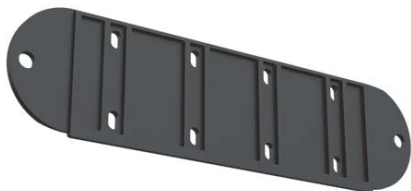

**Монтаж:**

- электроустановочные изделия в рамку PDA-N монтируются так же, как при скрытом монтаже в стены, т. е. с помощью тех же каркасов, рамок и саморезов.

**Характеристики:**

- материал – АБС-пластик.

**Промразъем – розетка скрытой установки IP44 (стационарная, 6ч) серии "Quadro"**

**Назначение:**

- организация точки подключения на поверхности крышки коробов "In-liner Classic".

**Монтаж:**

- промразъемы монтируются в рамку PDA-N с помощью саморезов.

**Соединитель оснований коробов внутренний с крепежом, GTA-SN**

**Характеристики:**

- материал – нейлон;
- цвет соединителя – черный;
- толщина соединителя – 6 мм;
- комплектуется крепежом для монтажа соединителя к стыкуемым торцам коробов (профиль к профилю);
- инструкция по монтажу – см. в "Сборнике инструкций по монтажу".