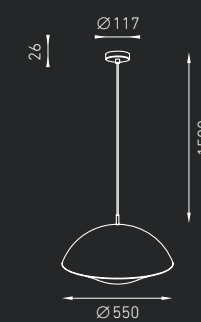

STALA

Подвесной светильник, создающий прямое диффузное освещение. Корпус светильника и потолочная чашка изготовлены из алюминия, окрашенного белой или черной матовой краской. Рассеиватель из матового силикатного стекла.

IP20    

STALA 35 W (БЕЛЫЙ)  4,5 кг

Код заказа: 1574000020

1 × MAX 75 Вт E27 

STALA 35 W (ЧЕРНЫЙ)  4,5 кг

Код заказа: 1574000010

1 × MAX 75 Вт E27 

STALA 55 W (БЕЛЫЙ)  6,4 кг

Код заказа: 1574000030

3 × MAX 60 Вт E27 

STALA 55 W (ЧЕРНЫЙ)  6,4 кг

Код заказа: 1574000040

3 × MAX 60 Вт E27 