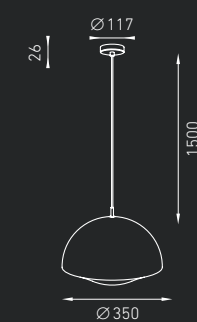

STALA

Подвесной светильник, создающий прямое диффузное освещение. Корпус светильника и потолочная чашка изготовлены из алюминия, окрашенного белой или черной матовой краской. Рассеиватель из матового силикатного стекла.

IP20    

STALA 35 W (БЕЛЫЙ)  4,5 кг

Код заказа: 1574000020

1 × MAX 75 Вт E27 

STALA 35 W (ЧЕРНЫЙ)  4,5 кг

Код заказа: 1574000010

1 × MAX 75 Вт E27 

STALA 55 W (БЕЛЫЙ)  6,4 кг

Код заказа: 1574000030

3 × MAX 60 Вт E27 

STALA 55 W (ЧЕРНЫЙ)  6,4 кг

Код заказа: 1574000040

3 × MAX 60 Вт E27 