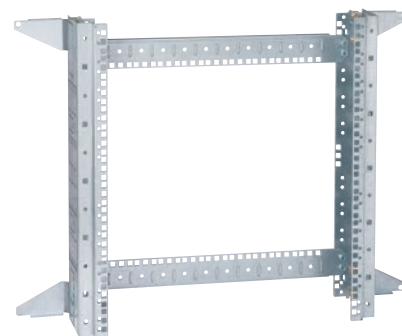

Atlantic, Atlantic inox, Atlantic-E, Marina

оборудование для щитов и шкафов

0 361 03

Монтируются в металлические шкафы Atlantic Кат. № 0 355 03 с Кат. № 0 363 69

Для замков с ключами (стр. 318)

0 462 28 поставляется в разобранном виде

Упак.	Кат. №	Модульные шасси
		<p>Самозатухание 750 °С согласно МЭК EN 60695-2-11 Поставляются со стойками и лицевыми панелями Цвет лицевой панели бежевый, RAL 7032 Симметричные рейки  глубиной 15 мм Расстояния между дверью и панелью: Atlantic } Глубина 200: 70 мм Marina } Глубина 250: 80 мм Inox } Глубина 300: 90 мм</p> <p>Размеры (мм) высота x ширина x глубина</p>
1	0 361 01	<p>400 x 300 x 200 30 модулей (3 ряда по 10) Поставляется с заглушкой на 1 ряд</p> 
1	0 361 02	<p>500 x 400 x 200 48 модулей (3 ряда по 16) Поставляется с заглушкой на 1 ряд</p> 
1	0 361 03	<p>600 x 400 x 250 48 модулей (3 ряда по 16) Поставляется с заглушкой на 1 ряд</p> 
1	0 361 05	<p>700 x 500 x 250 84 модуля (4 ряда по 21) Поставляется с заглушкой на 1 ряд</p> 
1	0 361 06	<p>800 x 600 x 300 108 модулей (4 ряда по 27) Поставляется с 2 заглушками на 2 ряда. Возможна установка монтажной пластины Кат. № 0 360 44 (см. ниже)</p> 
1	0 361 09	<p>1 000 x 800 x 300 190 модулей (5 рядов по 38) Поставляется с 2 заглушками на 2 ряда Возможна установка второй монтажной пластины Кат. № 0 360 45 (см. ниже)</p> 
1	0 361 10	<p>1 200 x 800 x 300 228 модулей (6 рядов по 38) Поставляется с 2 заглушками на 2 окна Возможна установка второй монтажной пластины Кат. № 0 360 45 (см. ниже)</p> 