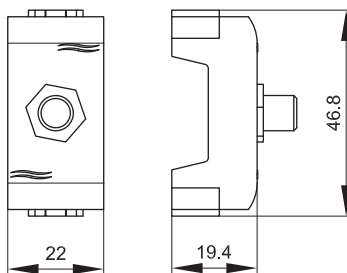

## Розетки ТВ, оконечные

**Назначение:**

- прямое соединение телевизионного кабеля от антенны к телевизору (F-разъем – F-разъем);
- подключение по схеме типа "звезда" – каждая ТВ-розетка подключается напрямую к ТВ-сплиттеру или при шлейфовом монтаже замыкает цепь из одной или нескольких проходных ТВ-розеток.

**Характеристики:**

- диапазон рабочих частот 40–2200 МГц;
- затухание <0,5 дБ.

Кол-во модулей	Установочный размер, мм	Вес, кг/шт.	Цвет	Код
1	43x21,5	0,034	белый	76581MB
			слоновая кость	75581MS
			черный	77581MN

**Характеристики:**

- розетка без согласующего сопротивления;
- диапазон рабочих частот 40–2200 МГц;
- затухание <10 дБ.

Кол-во модулей	Установочный размер, мм	Вес, кг/шт.	Цвет	Код
1	43x21,5	0,034	белый	76581B
			слоновая кость	75581S
			черный	77581N