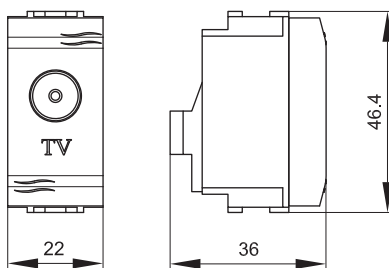

Розетки ТВ, универсальные

Назначение:

- подсоединение телевизионного кабеля.

Характеристики:

- розетка с согласующим сопротивлением;
- диапазон рабочих частот 40–2200 МГц;
- затухание <10 дБ.

Кол-во модулей	Установочный размер, мм	Вес, кг/шт.	Цвет	Код
1	43x21,5	0,034	белый	76721B
			слоновая кость	75721S
			черный	77721N