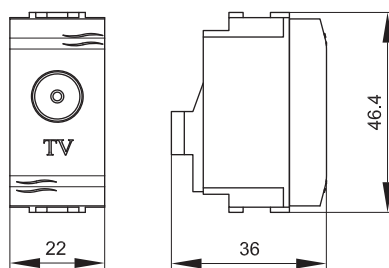

Розетки ТВ, проходные

Назначение:

- соединение телевизионного кабеля от антенны к телевизору при шлейфовом монтаже, когда ТВ-розетка выполняет роль ТВ-сплиттера для возможности дублирования сигнала на следующую розетку (не рекомендуется ставить более 3-х проходных ТВ-розеток в одном шлейфе; замыкать шлейф должна оконечная ТВ-розетка).

Характеристики:

- розетка без согласующего сопротивления;
- диапазон рабочих частот 40–2200 МГц;
- затухание <10 дБ.

Кол-во модулей	Установочный размер, мм	Вес, кг/шт.	Цвет	Код
1	43x21,5	0,034	белый	76581B
			слоновая кость	75581S
			черный	77581N