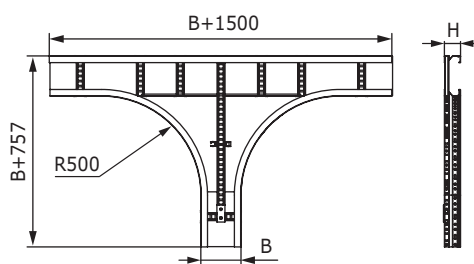

## Т-ответвитель листовой

### Назначение:

- монтаж отводов трасс в горизонтальной плоскости;
- по запросу R600-1000.

Высота H, мм	Ширина основания B, мм	Код, исп. 1	Код, исп. 2	Код, исп. 4
80	200	UST682	UST682HDZ	UST682ZL
	300	UST683	UST683HDZ	UST683ZL
	400	UST684	UST684HDZ	UST684ZL
	500	UST685	UST685HDZ	UST685ZL
	600	UST686	UST686HDZ	UST686ZL
	700	UST687	UST687HDZ	UST687ZL
	800	UST688	UST688HDZ	UST688ZL
	900	UST689	UST689HDZ	UST689ZL
	1000	UST680	UST680HDZ	UST680ZL
	100	200	UST612	UST612HDZ
300		UST613	UST613HDZ	UST613ZL
400		UST614	UST614HDZ	UST614ZL
500		UST615	UST615HDZ	UST615ZL
600		UST616	UST616HDZ	UST616ZL
700		UST617	UST617HDZ	UST617ZL
800		UST618	UST618HDZ	UST618ZL
900		UST619	UST619HDZ	UST619ZL
1000		UST610	UST610HDZ	UST610ZL
150		200	UST652	UST652HDZ
	300	UST653	UST653HDZ	UST653ZL
	400	UST654	UST654HDZ	UST654ZL
	500	UST655	UST655HDZ	UST655ZL
	600	UST656	UST656HDZ	UST656ZL
	700	UST657	UST657HDZ	UST657ZL
	800	UST658	UST658HDZ	UST658ZL
	900	UST659	UST659HDZ	UST659ZL
	1000	UST650	UST650HDZ	UST650ZL
	200	200	UST622	UST622HDZ
300		UST623	UST623HDZ	UST623ZL
400		UST624	UST624HDZ	UST624ZL
500		UST625	UST625HDZ	UST625ZL
600		UST626	UST626HDZ	UST626ZL
700		UST627	UST627HDZ	UST627ZL
800		UST628	UST628HDZ	UST628ZL
900		UST629	UST629HDZ	UST629ZL
1000		UST620	UST620HDZ	UST620ZL