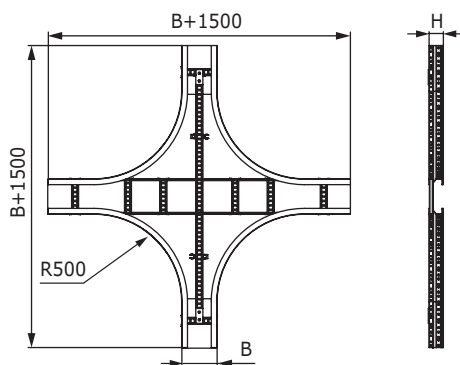

**X-ответвитель листовой**

**Назначение:**

- монтаж пересечения трасс в горизонтальной плоскости;
- по запросу R600-1000.

Высота H, мм	Ширина основания B, мм	Код, исп. 1	Код, исп. 2	Код, исп. 4
80	200	USX682	USX682HDZ	USX682ZL
	300	USX683	USX683HDZ	USX683ZL
	400	USX684	USX684HDZ	USX684ZL
	500	USX685	USX685HDZ	USX685ZL
	600	USX686	USX686HDZ	USX686ZL
	700	USX687	USX687HDZ	USX687ZL
	800	USX688	USX688HDZ	USX688ZL
	900	USX689	USX689HDZ	USX689ZL
100	1000	USX680	USX680HDZ	USX680ZL
	200	USX612	USX612HDZ	USX612ZL
	300	USX613	USX613HDZ	USX613ZL
	400	USX614	USX614HDZ	USX614ZL
	500	USX615	USX615HDZ	USX615ZL
	600	USX616	USX616HDZ	USX616ZL
	700	USX617	USX617HDZ	USX617ZL
	800	USX618	USX618HDZ	USX618ZL
150	900	USX619	USX619HDZ	USX619ZL
	1000	USX610	USX610HDZ	USX610ZL
	200	USX652	USX652HDZ	USX652ZL
	300	USX653	USX653HDZ	USX653ZL
	400	USX654	USX654HDZ	USX654ZL
	500	USX655	USX655HDZ	USX655ZL
	600	USX656	USX656HDZ	USX656ZL
	700	USX657	USX657HDZ	USX657ZL
200	800	USX658	USX658HDZ	USX658ZL
	900	USX659	USX659HDZ	USX659ZL
	1000	USX650	USX650HDZ	USX650ZL
	200	USX622	USX622HDZ	USX622ZL
	300	USX623	USX623HDZ	USX623ZL
	400	USX624	USX624HDZ	USX624ZL
	500	USX625	USX625HDZ	USX625ZL
	600	USX626	USX626HDZ	USX626ZL
	700	USX627	USX627HDZ	USX627ZL
	800	USX628	USX628HDZ	USX628ZL
	900	USX629	USX629HDZ	USX629ZL
	1000	USX620	USX620HDZ	USX620ZL