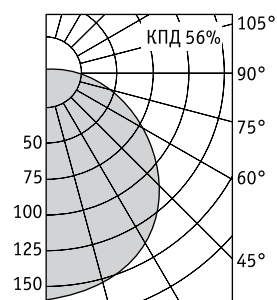

GRANDA NBT LED