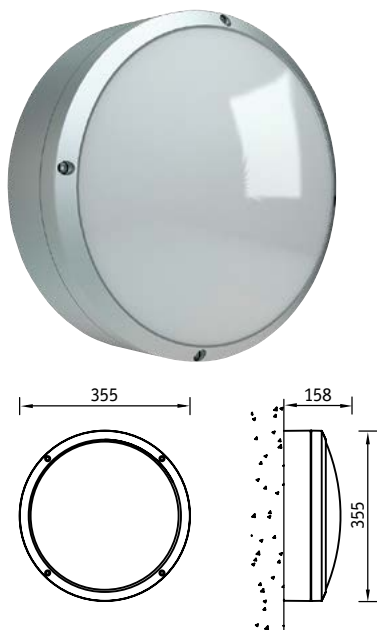

GRANDA LED Светильники настенные