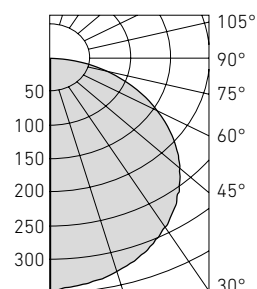

Характеристики

Цветовая температура – 4000 К

Индекс цветопередачи ≥ 80

SLIM CLEAN LED 595 4000K