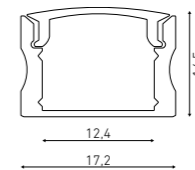

Description	Name	Code
PROFILE S04 clear 2500 mm Anod (анодированный алюминиевый профиль с прозрачным рассеивателем)	PROFILE S04 clear 2500 mm Anod	1398000420
PROFILE S04 клипсы (комплект из 2 шт.)	PROFILE S04 clips (set of 2 pcs)	2398000480
PROFILE S04 торцевые крышки (комплект из 2 шт.)	PROFILE S04 end caps (set of 2 pcs)	2398000500
PROFILE S04 торцевые крышки с отверстием (комплект из 2 шт.)	PROFILE S04 end caps with hole (set of 2 pcs)	2398000490
PROFILE S04 mat 2500 mm Anod (анодированный алюминиевый профиль с матовым рассеивателем)	PROFILE S04 mat 2500 mm Anod	1398000430