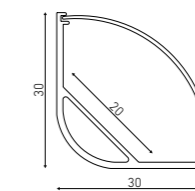

Description	Name	Code
PROFILE S05 clear 2500 mm Anod (анодированный алюминиевый профиль с прозрачным рассеивателем)	PROFILE S05 clear 2500 mm Anod	
PROFILE S05 клипсы (комплект из 2 шт.)	PROFILE S05 clips (set of 2 pcs)	
PROFILE S05 торцевые крышки (комплект из 2 шт.)	PROFILE S05 end caps (set of 2 pcs)	
PROFILE S05 торцевые крышки с отверстием (комплект из 2 шт.)	PROFILE S05 end caps with hole (set of 2 pcs)	
PROFILE S05 mat 2500 mm Anod (анодированный алюминиевый профиль с матовым рассеивателем)	PROFILE S05 mat 2500 mm Anod