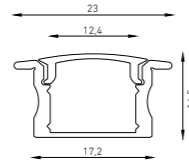

Серия профилей PROFILE S и PROFILE R для создания декоративного освещения. Корпус изготовлен из экструдированного анодированного алюминиевого профиля, рассеиватель из экструдированного поликарбонатного профиля. Торцевые крышки и крепежные элементы изготовлены из пластика. Предназначены для установки светодиодной ленты.

Profiles series PROFILE S and PROFILE R to create decorative lighting. The body is made of extruded anodized aluminum profiles, extruded polycarbonate diffuser profile. End caps and the clips are made from plastic. Designed for installation LED strip.

IP20

Description	Name	Code
PROFILE R02 клипсы (комплект из 2 шт.)	PROFILE R02 clips (set of 2 pcs)	2398000510
PROFILE R02 торцевые крышки (комплект из 2 шт.)	PROFILE R02 end caps (set of 2 pcs)	2398000520
PROFILE R02 торцевые крышки с отверстием (комплект из 2 шт.)	PROFILE R02 end caps with hole (set of 2 pcs)	2398000530
PROFILE R02 mat 2500 mm Anod (анодированный алюминиевый профиль с матовым рассеивателем)	PROFILE R02 mat 2500 mm Anod	1398000440