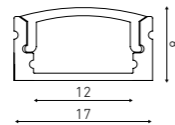

Description	Name	Code
PROFILE S01 clear 2500 mm Anod (анодированный алюминиевый профиль с прозрачным рассеивателем)	PROFILE S01 clear 2500 mm Anod	1398000320
PROFILE S01 клипсы (комплект из 2 шт.)	PROFILE S01 clips (set of 2 pcs)	2398000260
PROFILE S01 торцевые крышки (комплект из 2 шт.)	PROFILE S01 end caps (set of 2 pcs)	2398000240
PROFILE S01 торцевые крышки с отверстием (комплект из 2 шт.)	PROFILE S01 end caps with hole (set of 2 pcs)	2398000250
PROFILE S01 mat 2500 mm Anod (анодированный алюминиевый профиль с матовым рассеивателем)	PROFILE S01 mat 2500 mm Anod	1398000330