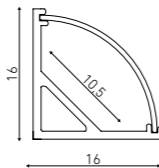

Description	Name	Code
PROFILE S02 clear 2500 mm Anod (анодированный алюминиевый профиль с прозрачным рассеивателем)	PROFILE S02 clear 2500 mm Anod	1398000340
PROFILE S02 клипсы (комплект из 2 шт.)	PROFILE S02 clips (set of 2 pcs)	2398000290
PROFILE S02 торцевые крышки (комплект из 2 шт.)	PROFILE S02 end caps (set of 2 pcs)	2398000270
PROFILE S02 торцевые крышки с отверстием (комплект из 2 шт.)	PROFILE S02 end caps with hole (set of 2 pcs)	2398000280
PROFILE S02 mat 2500 mm Anod (анодированный алюминиевый профиль с матовым рассеивателем)	PROFILE S02 mat 2500 mm Anod	1398000350

Description	Name	Code
PROFILE P01 (aluminium band 2500×20 mm) (алюминиевая полоса 2500×20×2 мм для теплоотвода и более удобного монтажа светодиодной ленты)	PROFILE P01 (aluminium band 2500×20 mm)	2398000540