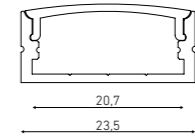

Description	Name	Code
PROFILE P01 (aluminium band 2500×20 mm) (алюминиевая полоса 2500×20×2 мм для теплоотвода и более удобного монтажа светодиодной ленты)	PROFILE P01 (aluminium band 2500×20 mm)	2398000540