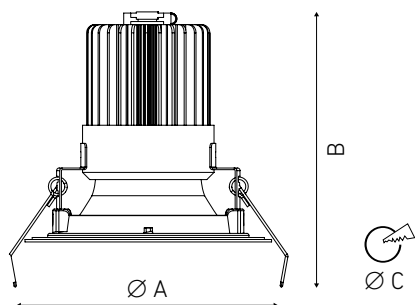

NEW

Продукт в разработке: I квартал 2017 г.
Product development: I quarter of 2017

Встраиваемый светодиодный светильник направленного света. Корпус светильника выполнен из алюминия, окрашенного матовой краской. Глубокая декоративная рамка из зеркального алюминия создает большой защитный угол и эффект выключенного источника света – “dark light”. Оптическая часть закрыта фасетчатым стеклом. Стандартный цвет декоративной рамки: WH – белый.

Более подробная информация доступна на сайте.

Recessed LED downlight. The luminaire body is made of aluminum, painted matt paint. Deep mirror decorative frame of mirrored aluminum creates a large protective angle and effect of the “turn off” the light source – “dark light”. Optical part closed faceted glass. Standard color of decorative frame – WH white. Available modifications (more information is available on the website).

IP20

Мощность, Вт	13, 18, 26, 38, 53
Цветовая температура, К	3000, 4000
Цвет отделки	WH – белый, BL – черный
Драйвер	Не диммируемый, DALI, 1-10V, ME6

Power, W	13, 18, 26, 38, 53
Colorful temperature, K	3000, 4000
Color finish	WH – white, BL – black
LED driver	Not dimmable, DALI, 1-10V, ME6

Name	Code	Power, W	Flux, lm	A	B	C	Weight
ОККО 13 WH 3000K (with driver)	1235001020	13	1325	120	112	100	0,52
ОККО 13 WH 4000K (with driver)	1235001120	13	1350	120	112	100	0,52
ОККО 18 WH 3000K (with driver)	1235001030	18	1445	145	130	125	0,91
ОККО 18 WH 4000K (with driver)	1235001130	18	1500	145	130	125	0,91
ОККО 26 WH 3000K (with driver)	1235001040	26	2700	175	141	150	1,20
ОККО 26 WH 4000K (with driver)	1235001140	26	2800	175	141	150	1,20
ОККО 38 WH 3000K (with driver)	1235001050	38	3850	230	182	200	1,59
ОККО 38 WH 4000K (with driver)	1235001150	38	3950	230	182	200	1,59
ОККО 53 WH 3000K (with driver)	1235001060	53	5100	230	206	200	1,59
ОККО 53 WH 4000K (with driver)	1235001160	53	5300	230	206	200	1,59

FAMILY/СЕМЕЙСТВО

размер/стр. 15

размер/стр. 85