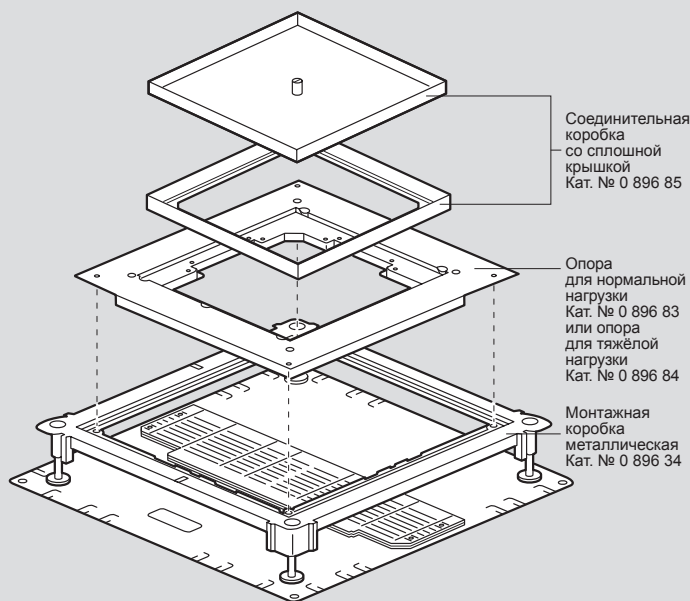

■ Напольная металлическая монтажная коробка

При использовании в качестве соединительной коробки
Соединительная коробка со сплошной крышкой Кат. № 0 896 85