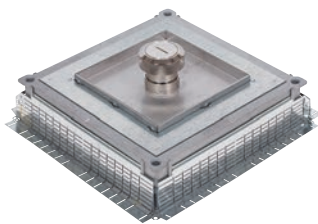

0 896 34 + 0 896 83 + 0 896 86 + 0 896 87