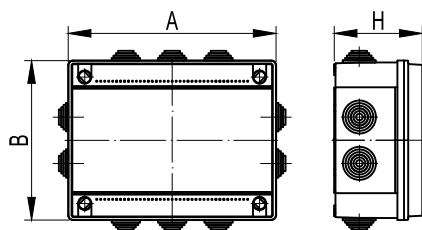

Коробка ответвительная с кабельными вводами серии FS из термопласта

Назначение:

- соединение и ответвление проводов и кабелей с сохранением работоспособности при пожаре.

Условия монтажа:

- внутри помещений и на открытом воздухе под навесом.

Характеристики:

- материал – специальный термопласт;
- степень защиты – IP55/IP56;
- цвет – оранжевый RAL 2003.

Комплектация:

- укомплектованы керамическими клеммниками;
- укомплектованы огнестойкими анкерами для монтажа на бетонное или иное основание.

Время работоспособности не менее, мин	Соединительная способность			Корпус коробки				Упаковка, шт.	Код коробки серии FS	
	кол-во секций	сечение провода, мм ²	ток, А	условный размер, мм	габаритный размер (АxВxН), мм	кол-во вводов, шт.	максимальный диаметр, мм		с гладкими стенками	с кабельными вводами
45	4	4	6	100x100x50	114x114x62	6	25	1	FSB10404	FSB11404
45	6	4	6	100x100x50	114x114x62	6	25	1	FSB10604	FSB11604
45	5	6	10	100x100x50	114x114x62	6	25	1	FSB10506	FSB11506
45	5	10	20	100x100x50	114x114x62	6	25	1	FSB10510	FSB11510
45	5	16	30	150x110x70	165x124x84	10	25	1	FSB20516	FSB21516
90	4	10	32	150x110x70	165x124x84	10	25	1	FSK20410	FSK21410
90	6	10	32	240x190x90	254x199x102	10	32	1	FSK40610	FSK41610

Коробка ответвительная с кабельными вводами серии FS из стали

Назначение:

- соединение и ответвление проводов и кабелей с сохранением работоспособности при пожаре.

Условия монтажа:

- внутри помещений и на открытом воздухе.