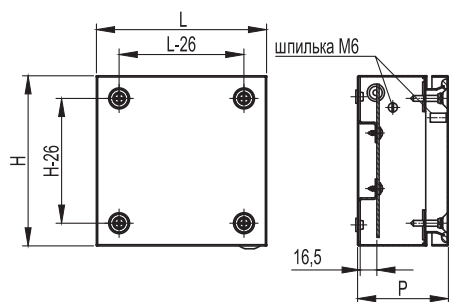

Коробка ответвительная с кабельными вводами серии FS из стали

Назначение:

- соединение и ответвление проводов и кабелей с сохранением работоспособности при пожаре.

Условия монтажа:

- внутри помещений и на открытом воздухе.

Характеристики:

- материал – сталь;
- степень защиты – IP55/IP66;
- цвет – оранжевый RAL 2003.

Комплектация:

- укомплектованы керамическими клеммниками;
- укомплектованы огнестойкими анкерами для монтажа на бетонное или иное основание.

Время работоспособности не менее, мин	Соединительная способность			Корпус коробки			Упаковка, шт.	Код коробки серии FS	
	кол-во секций	сечение провода, мм²	ток, А	габаритный размер (LxHxP), мм	кол-во вводов, шт.	максимальный диаметр, мм		с гладкими стенками	с кабельными вводами
45	4	4	6	150x150x80	8	32	1	FSB30404	FSB31404
45	6	4	6				1	FSB30604	FSB31604
45	5	6	10				1	FSB30506	FSB31506
45	5	10	20				1	FSB30510	FSB31510
45	5	16	30				1	FSB30516	FSB31516
90	4	10	32				1	FSK30410	FSK31410
90	6	10	32				1	FSK30610	FSK31610