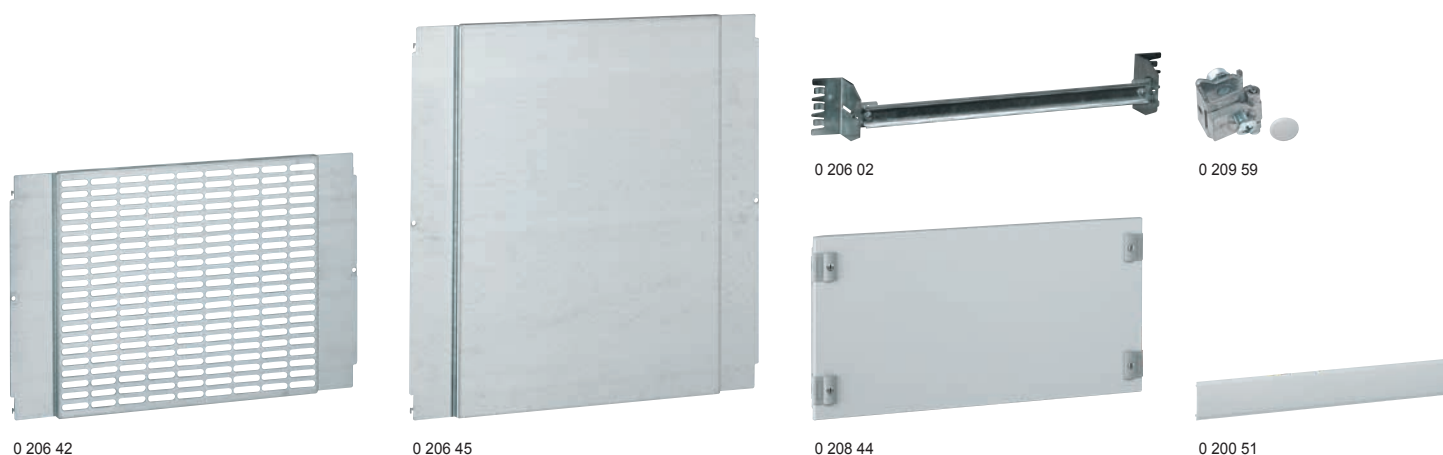

XL³ 4000

комплектующие, лицевые панели и аксессуары

Упак.	Кат. №	Универсальные монтажные платы
		Монтируются на монтажных стойках
1	0 206 41	Пластины перфорированные, ширина 600 мм
1	0 206 42	Высота 200 мм
		Пластины сплошные, ширина 600 мм
1	0 206 43	Высота 200 мм
1	0 206 44	Высота 400 мм
1	0 206 45	Высота 600 мм
		Пластины сплошные, ширина 850 мм
1	0 206 46	Высота 400 мм
1	0 206 40	Высота 100 мм, ширина 600 мм
		Пластины сплошные, регулируемые
1	0 206 47	Высота 200 мм, ширина 600 мм
1	0 206 48	Высота 400 мм, ширина 600 мм
1	0 206 49	Высота 200 мм, ширина 850 мм
1	0 206 90	Высота 100 мм, ширина 850 мм
		Сплошная монтажная плата
		Поставляется со устройством для регулировки по глубине
1	0 205 40	Высота 1 800 мм, ширина 600 мм
		Универсальные рейки
1	0 206 04	Монтаж на монтажных стойках
1	0 206 54	Ширина 600 мм (24 модуля) Ширина 850 мм (36 модуля)
		Универсальные регулируемые устройства для монтажа
		Включают П-образную рейку и 2 уголка
		Монтаж на монтажных стойках
1	0 206 02	Для шкафов и щитов на 24 модуля
1	0 206 52	Для шкафов и щитов на 36 модулей
		Монтаж кабельных моноблоков
		Суппорты для монтажа лотка Lina 25
		Для горизонтального и вертикального монтажа лотков Lina 25 и их регулировку по высоте
1	0 204 70	Монтируются на монтажных стойках
1	0 205 70	Комплект из 2 шт. для щитов XL ³ 4000 на 36 модулей
		Комплект из 2 шт. для щитов XL ³ 4000 на 24 модуля
		Изолирующая заклепка
100	0 366 46	Для фиксации лотка на суппортах Кат. № 0 204 70 и 0 205 70
		Светильник
1	0 209 89	Монтаж за лицевой панелью
		Монтажный аксессуар
100	0 200 80	Для монтажа лотков