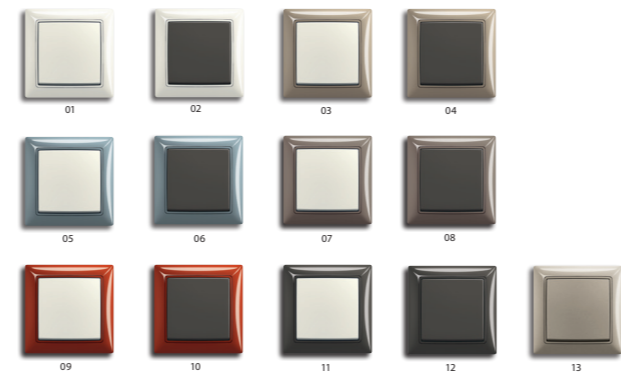

## Электроустановочные изделия серии basic55

basic55 Baseline  
Линия basic55 Baseline благодаря гармоничной комбинации белых рамок и клавиш с элегантными цветными вставками идеально вписывается в дизайн современных интерьеров, создавая яркие неповторимые акценты.

01 альпийский белый / альпийский белый	06 альпийский белый / оранжевый
02 альпийский белый / флуоресцентный	07 альпийский белый / серебристый металл
03 альпийский белый / абрикосовый	08 альпийский белый / светло-зелёный
04 альпийский белый / синий	09 слоновая кость / слоновая кость
05 альпийский белый / жёлтый	

basic55 Trendline  
Стильные элегантные рамки линии basic55 Trendline позволят воплотить в жизнь самые смелые решения.

01 chalet-белый/chalet-белый	07 entrée-серый/chalet-белый
02 chalet-белый/château-чёрный	08 entrée-серый/château-чёрный
03 maison-бежевый/chalet-белый	09 foyer-красный/chalet-белый
04 maison-бежевый/château-чёрный	10 foyer-красный/château-чёрный
05 bistro-синий/chalet-белый	11 château-чёрный/chalet-белый
06 bistro-синий/château-чёрный	12 château-чёрный/château-чёрный
	13 шампань