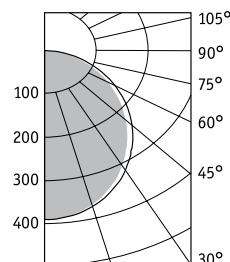

* с крышками для одиночной установки

** для светильников, собираемых в линию (без крышек)

Характеристики

Цветовая температура – 4000 К

Индекс цветопередачи – 80

LINER/R DR LED 1200

LINER/R DR LED 1500

Артикул	Световой поток, лм	Мощность, Вт	Лм/Вт	Масса, кг	Цвет корпуса	Код светильника	PFC
LINER/R DR LED 600 W 4000K	1000	16	63	2,7	Белый	1474000040	≥ 0,95
LINER/R DR LED 900 W 4000K	1500	24	63	3,8	Белый	1474000070	≥ 0,95
LINER/R DR LED 1200 W 4000K	2200	31	71	4,4	Белый	1474000050	≥ 0,95
LINER/R DR LED 1200 S 4000K	2200	31	71	4,4	Металлик	1474000020	≥ 0,95
LINER/R DR LED 1500 W 4000K***	2850	39	73	5,3	Белый	1474000060	≥ 0,95
LINER/R DR LED 1500 S 4000K***	2850	39	73	5,3	Металлик	1474000210	≥ 0,95