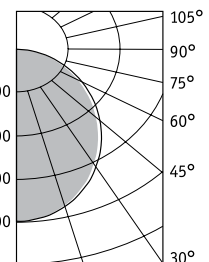

* с крышками для одиночной установки

** для светильников, собираемых в линию (без крышек)

Характеристики

Цветовая температура – 4000 К

Индекс цветопередачи – 80

LINER/R DR LED 1200

LINER/R DR LED 1500

Артикул	Световой поток, лм	Мощность, Вт	Лм/Вт	Масса, кг	Цвет корпуса	Код светильника	PFC
LINER/R DR LED 600 W 4000K	1000	16	63	2,7	Белый	1474000040	≥ 0,95
LINER/R DR LED 900 W 4000K	1500	24	63	3,8	Белый	1474000070	≥ 0,95
LINER/R DR LED 1200 W 4000K	2200	31	71	4,4	Белый	1474000050	≥ 0,95
LINER/R DR LED 1200 S 4000K	2200	31	71	4,4	Металлик	1474000020	≥ 0,95
LINER/R DR LED 1500 W 4000K***	2850	39	73	5,3	Белый	1474000060	≥ 0,95
LINER/R DR LED 1500 S 4000K***	2850	39	73	5,3	Металлик	1474000210	≥ 0,95