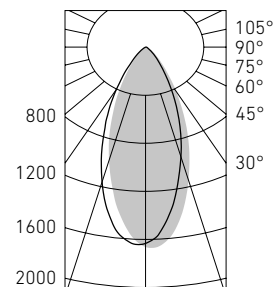

Установка

Крепление на поверхность.

NEW

Конструкция

Корпус из литого под давлением алюминия, покрытый порошковой краской. Светодиодный модуль расположен внутри корпуса.

Оптическая часть

Рассеиватель из закаленного стекла. Ширина КСС - 15°, 30° или 60°. Светильники предназначены для заливки стен и архитектурных ансамблей.

Конфигуратор

WASHLINE FLEX LED	12	(30)	RGB
Название семейства	Мощность	Угол пучка	Цвет светодиодов
	12 Вт	15° 30° 60°	<ul style="list-style-type: none"> — WW - теплый белый — NW - нейтральный белый — CW - холодный белый — A - янтарный — R - красный — G - синий — B - зеленый — RGB - изменяемые цвета

WASHLINE FLEX LED 12 (30)

Артикул	Оптика	Мощность, Вт	Лм/Вт	Световой поток, лм	Напряжение питания, DC	Цвет	Код светильника	PFC
WASHLINE FLEX LED 12 (30) WW	30°	12	80	960	24В	Серебристый	1096000020	≥ 0,9
WASHLINE FLEX LED 12 (30) RGB	30°	12	—	—	24В	Серебристый	1096000010	≥ 0,9