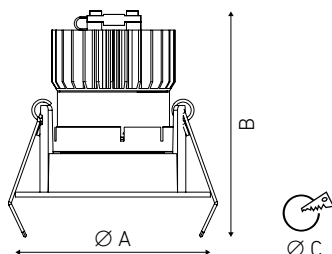

Recessed LED downlight, made of aluminum, painted matt paint. Inner decorative frame made of colored plastic. Optical part protected by glass. Standard body color: WH – white; standard decorative frame color: BL – black. Standard reflector – 45°. Available modifications (more information is available on the website).

IP20

Мощность, Вт	7, 13, 18
Цветовая температура, К	2700, 3000, 4000
Цвет отделки	WH – белый, BL – черный
Цвет декоративной рамки	WH – белый, BL – черный, GL – золотой
Угол оптики	15°, 30°, 45°
Драйвер	Не диммируемый, DALI, 1-10V, ME6

Power, W	7, 13, 18
Colorful temperature, K	2700, 3000, 4000
Color finish	WH – white, BL – black
Frame's color finish	WH – white, BL – black, GL – gold
Dispersion angle	15°, 30°, 45°
LED driver	Not dimmable, DALI, 1-10V, ME6

Name	Code	Power, W	Flux, lm	A	B	C	Weight
COOL 07 WH/BL D45 3000K (with driver)	1412000920	7	554	81	76	70	0,15
COOL 07 WH/BL D45 4000K (with driver)	1412000010	7	572	81	76	70	0,15
COOL 13 WH/BL D45 3000K (with driver)	1412000240	13	1056	81	96	70	0,26
COOL 13 WH/BL D45 4000K (with driver)	1412000250	13	1126	81	96	70	0,26

COOL BL