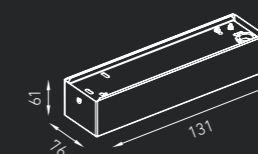

Подвесная профильная система для создания, как декоративных световых эффектов, так и для основного освещения. Корпус изготовлен из экструдированного алюминиевого профиля, окрашенного белой порошковой краской, рассеиватель из экструдированного поликарбонатного профиля. Торцевые крышки, соединительные элементы и другие аксессуары поставляются отдельно.

Внутри корпуса устанавливается самоклеющаяся светодиодная лента. Подробная информация по предлагаемым типам ленты приведена на странице 174.

T 120

4,3 кг

Код заказа: 1572000050

Комплект соединения профилей T120

Код заказа: 1572000020

Комплект подвеса T120

Код заказа: 2572000030

Комплект торцевых крышек T120

Код заказа: 1572000040

Комплект чашки потолочной T120

Код заказа: 1572000030

Комплект электропитания T120