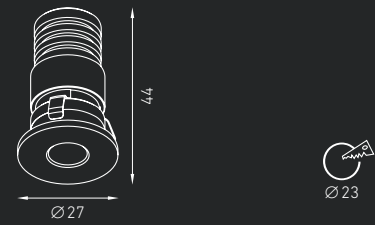

PUNTO

Встраиваемый светильник направленного света. Корпус светильника изготовлен из алюминия, декоративная рамка – из алюминия, окрашенного белой матовой краской. Оптическая часть закрыта терпированным стеклом.

IP65

PUNTO 27 (БЕЛЫЙ) 0,04 кг
Код заказа: 1541000070 45°
LED 1 Вт 350 мА 3000К CRI > 80 40 лм

Встраиваемый светильник направленного света. Корпус светильника изготовлен из алюминия, декоративная рамка – из анодированного алюминия или окрашенного белой матовой краской алюминия. Оптическая часть закрыта терпированным стеклом.

IP65

PUNTO 37 (БЕЛЫЙ) 0,07 кг
Код заказа: 1541000060 45°
LED 3 Вт 700 мА 3000К CRI > 80 100 лм

PUNTO 37 (АЛЮМ.) 0,07 кг
Код заказа: 1541000110 45°
LED 3 Вт 700 мА 3000К CRI > 80 100 лм

Информация по драйверам (поставляются отдельно) представлена на странице 178.