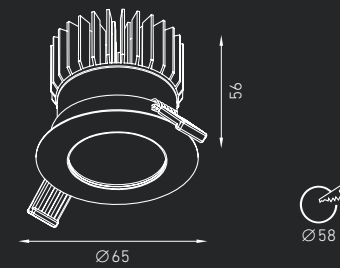

IP65

PUNTO 27 (БЕЛЫЙ) 0,04 кг
Код заказа: 1541000070 45°
LED 1 Вт 350 мА 3000К CRI > 80 40 лм

Встраиваемый светильник направленного света. Корпус светильника изготовлен из алюминия, декоративная рамка – из анодированного алюминия или окрашенного белой матовой краской алюминия. Оптическая часть закрыта терпированным стеклом.

IP65

PUNTO 37 (БЕЛЫЙ) 0,07 кг
Код заказа: 1541000060 45°
LED 3 Вт 700 мА 3000К CRI > 80 100 лм

PUNTO 37 (АЛЮМ.) 0,07 кг
Код заказа: 1541000110 45°
LED 3 Вт 700 мА 3000К CRI > 80 100 лм

Информация по драйверам (поставляются отдельно) представлена на странице 178.

QUO

Встраиваемый светильник направленного света. Корпус светильника изготовлен из алюминия, декоративная рамка – из окрашенного белой матовой краской алюминия. Оптическая часть закрыта защитным стеклом. Информация по драйверам (поставляются отдельно) представлена на странице 178.

IP20

QUO 3 0,08 кг
Код заказа: 1507000010 24°
LED 3,2 Вт 350 мА 3000К CRI > 80

QUO 7 0,12 кг
Код заказа: 1507000020 40°
LED 7,4 Вт 700 мА 3000К CRI > 80

QUO 13 0,22 кг
Код заказа: 1507000030 40°
LED 13 Вт 350 мА 3000К CRI > 80