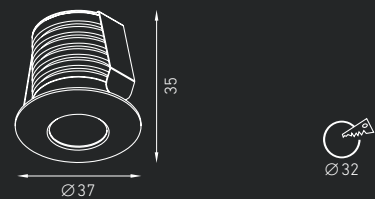

PUNTO

Встраиваемый светильник направленного света. Корпус светильника изготовлен из алюминия, декоративная рамка – из алюминия, окрашенного белой матовой краской. Оптическая часть закрыта терпированным стеклом.

IP65

PUNTO 27 (БЕЛЫЙ) 0,04 кг
Код заказа: 1541000070 45°
LED 1 Вт 350 мА 3000К CRI > 80 40 лм

Встраиваемый светильник направленного света. Корпус светильника изготовлен из алюминия, декоративная рамка – из анодированного алюминия или окрашенного белой матовой краской алюминия. Оптическая часть закрыта терпированным стеклом.

IP65

PUNTO 37 (БЕЛЫЙ) 0,07 кг
Код заказа: 1541000060 45°
LED 3 Вт 700 мА 3000К CRI > 80 100 лм

PUNTO 37 (АЛЮМ.) 0,07 кг
Код заказа: 1541000110 45°
LED 3 Вт 700 мА 3000К CRI > 80 100 лм

Информация по драйверам (поставляются отдельно) представлена на странице 178.