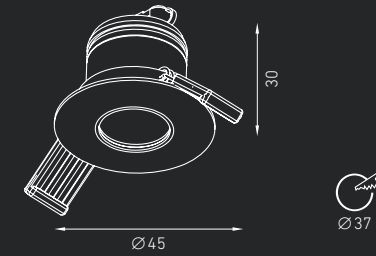

QUO

Встраиваемый светильник направленного света. Корпус светильника изготовлен из алюминия, декоративная рамка – из окрашенного белой матовой краской алюминия. Оптическая часть закрыта защитным стеклом. Информация по драйверам (поставляются отдельно) представлена на странице 178.

IP20

QUO 3 0,08 кг
Код заказа: 1507000010 24°
LED 3,2 Вт 350 мА 3000К CRI > 80