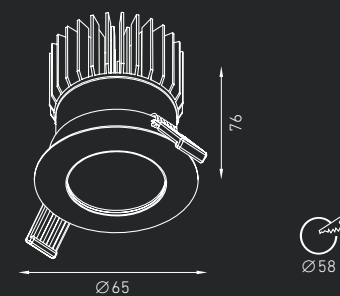

IP65

PUNTO 27 (БЕЛЫЙ) 0,04 кг
Код заказа: 1541000070 45°
LED 1 Вт 350 мА 3000К CRI > 80 40 лм

Встраиваемый светильник направленного света. Корпус светильника изготовлен из алюминия, декоративная рамка – из анодированного алюминия или окрашенного белой матовой краской алюминия. Оптическая часть закрыта терпированным стеклом.

IP65

PUNTO 37 (БЕЛЫЙ) 0,07 кг
Код заказа: 1541000060 45°
LED 3 Вт 700 мА 3000К CRI > 80 100 лм

PUNTO 37 (АЛЮМ.) 0,07 кг
Код заказа: 1541000110 45°
LED 3 Вт 700 мА 3000К CRI > 80 100 лм

Информация по драйверам (поставляются отдельно) представлена на странице 178.

QUO

Встраиваемый светильник направленного света. Корпус светильника изготовлен из алюминия, декоративная рамка – из окрашенного белой матовой краской алюминия. Оптическая часть закрыта защитным стеклом. Информация по драйверам (поставляются отдельно) представлена на странице 178.

IP20

QUO 3 0,08 кг
Код заказа: 1507000010 24°
LED 3,2 Вт 350 мА 3000К CRI > 80

QUO 7 0,12 кг
Код заказа: 1507000020 40°
LED 7,4 Вт 700 мА 3000К CRI > 80

QUO 13 0,22 кг
Код заказа: 1507000030 40°
LED 13 Вт 350 мА 3000К CRI > 80