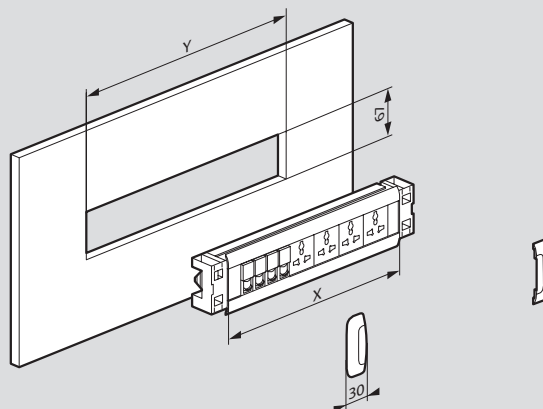

Офисные блоки скрытого монтажа и настольные многорозеточные блоки DLP desk неуккомплектованные

0 535 63

0 535 64

0 535 65

Устанавливаются в гипсокартоновые перегородки или прямо в офисную мебель

Упак.	Кат. №	Неуккомплектованные офисные блоки скрытого монтажа
		Алюминиевый корпус Для оснащения электроустановочными изделиями Mosaic
		Вместимость 8 модулей
20	0 535 60*	○ Белый
20	0 535 61*	● Алюминий
20	0 535 62*	● Черный
		Вместимость 12 модулей
10	0 535 63*	○ Белый
10	0 535 64*	● Алюминий
10	0 535 65*	● Черный

Монтаж

Размеры выреза

Габаритные размеры

Кат. №	X (мм)	Y (мм)	Z (мм)
0 535 60	225	275	285
0 535 61			
0 535 62			
0 535 63	315	365	375
0 535 64			
0 535 65			

Размеры

Минимальная толщина перегородки/мебели