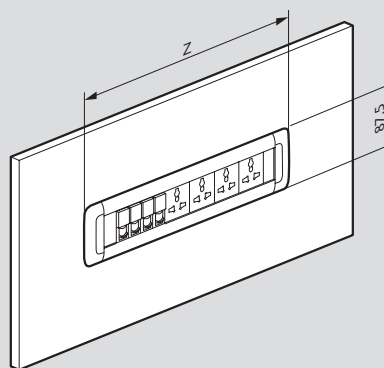

Офисные блоки скрытого монтажа и настольные многорозеточные блоки DLP desk неуккомплектованные

0 535 63

0 535 64

0 535 65

Устанавливаются в гипсокартоновые перегородки или прямо в офисную мебель

Упак.	Кат. №	Неуккомплектованные офисные блоки скрытого монтажа
		Алюминиевый корпус Для оснащения электроустановочными изделиями Mosaic
		Вместимость 8 модулей
20	0 535 60*	○ Белый
20	0 535 61*	● Алюминий
20	0 535 62*	● Черный
		Вместимость 12 модулей
10	0 535 63*	○ Белый
10	0 535 64*	● Алюминий
10	0 535 65*	● Черный

Монтаж

Размеры выреза

Габаритные размеры

Кат. №	X (мм)	Y (мм)	Z (мм)
0 535 60	225	275	285
0 535 61			
0 535 62			
0 535 63	315	365	375
0 535 64			
0 535 65			

Размеры

Минимальная толщина перегородки/мебели