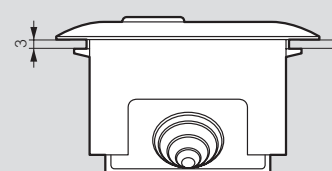

Монтаж

Размеры выреза

Габаритные размеры

Кат. №	X (мм)	Y (мм)	Z (мм)
0 535 60	225	275	285
0 535 61			
0 535 62			
0 535 63	315	365	375
0 535 64			
0 535 65			

Размеры

Минимальная толщина перегородки/мебели