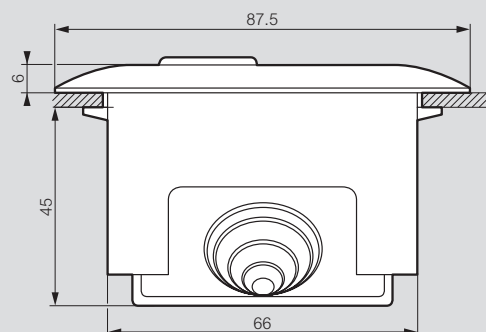

Монтаж

Размеры выреза

Габаритные размеры

Кат. №	X (мм)	Y (мм)	Z (мм)
0 535 60	225	275	285
0 535 61			
0 535 62			
0 535 63	315	365	375
0 535 64			
0 535 65			

Размеры

Минимальная толщина перегородки/мебели