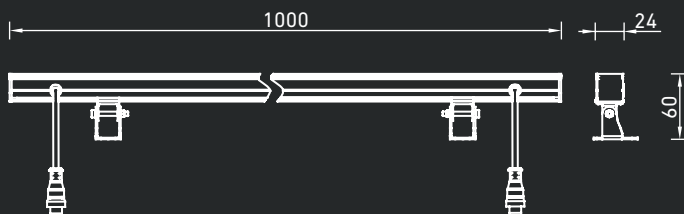

WASHLINE MINI LED (S)

**Установка**

Крепление на поверхность.

**Конструкция**

Корпус из литого под давлением алюминия, покрытый порошковой краской. Светодиодный модуль расположен внутри корпуса.

**Оптическая часть**

Рассеиватель из поликарбоната. Ширина КСС - 120°. Светильники предназначены для прямого наблюдения.

WASHLINE MINI LED 12 (30)

**Конфигуратор**

<b>WASHLINE MINI LED</b>	<b>12</b>	<b>(15)</b>	<b>RGB</b>
<u>Название семейства</u>	<u>Мощность</u>	<u>Угол пучка</u>	<u>Цвет светодиодов</u>
	12 Вт	15° 30° 60°	WW - теплый белый NW - нейтральный белый CW - холодный белый A - янтарный R - красный G - синий B - зеленый RGB - изменяемые цвета

Артикул	Оптика	Мощность, Вт	Лм/Вт	Световой поток, лм	Напряжение питания, DC	Цвет	Код светильника	PFC
WASHLINE MINI LED 12 (30) WW	30°	12	87	1050	24В	Серый	1100000110	≥ 0,9
WASHLINE MINI LED 12 (30) RGB	30°	12	-	-	24В	Серый	1100000120	≥ 0,9