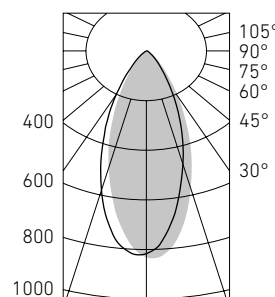

WASHLINE MINI LED (S)

**Установка**

Крепление на поверхность.

**Конструкция**

Корпус из литого под давлением алюминия, покрытый порошковой краской. Светодиодный модуль расположен внутри корпуса.

**Оптическая часть**

Рассеиватель из поликарбоната. Ширина КСС - 120°. Светильники предназначены для прямого наблюдения.

WASHLINE MINI LED 12 (30)

**Конфигуратор**

<b>WASHLINE MINI LED</b>	<b>12</b>	<b>(15)</b>	<b>RGB</b>
<u>Название семейства</u>	<u>Мощность</u>	<u>Угол пучка</u>	<u>Цвет светодиодов</u>
	12 Вт	15° 30° 60°	WW - теплый белый NW - нейтральный белый CW - холодный белый A - янтарный R - красный G - синий B - зеленый RGB - изменяемые цвета

Артикул	Оптика	Мощность, Вт	Лм/Вт	Световой поток, лм	Напряжение питания, DC	Цвет	Код светильника	PFC
WASHLINE MINI LED 12 (30) WW	30°	12	87	1050	24В	Серый	1100000110	≥ 0,9
WASHLINE MINI LED 12 (30) RGB	30°	12	-	-	24В	Серый	1100000120	≥ 0,9