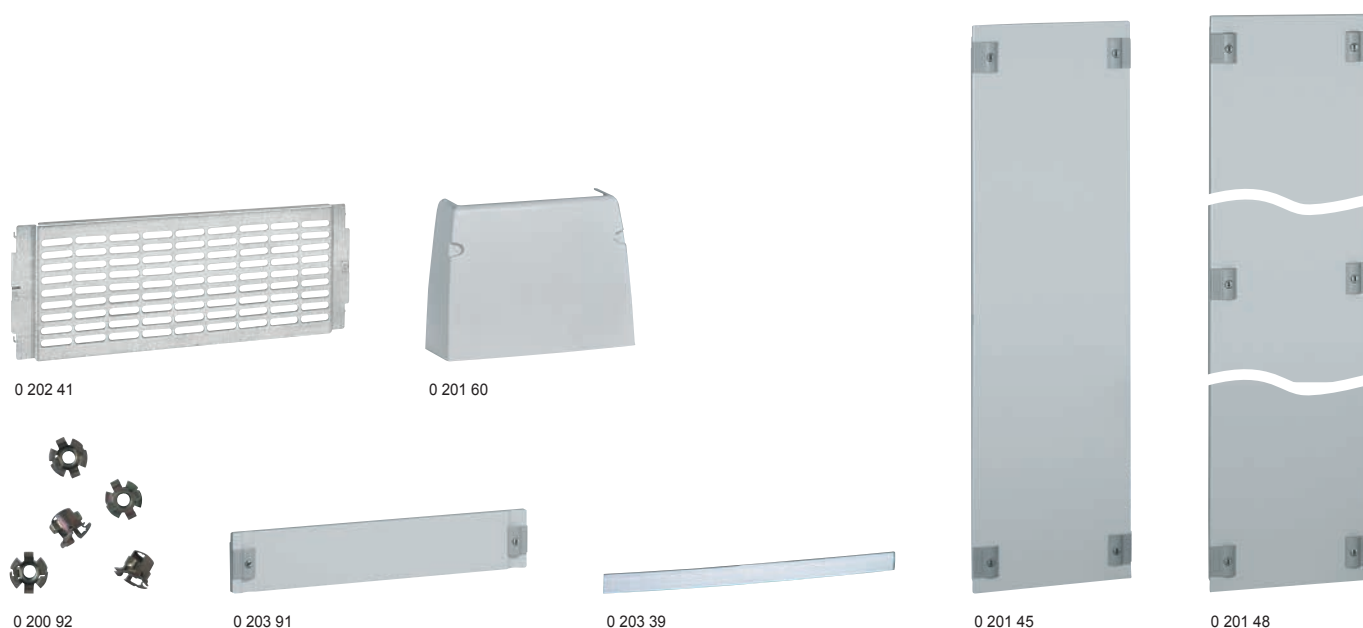

## аксессуары и сплошные лицевые панели

Упак.	Кат. №	Универсальные перфорированные платы
1	0 202 41	Закрепляются непосредственно на монтажных стойках
1	0 202 42	Высота 200 мм, для шкафов и щитов
1	0 202 43	Высота 300 мм, для шкафов и щитов
1	0 202 43	Высота 300 мм, для кабельных секций
100	0 364 40	<b>Клипсы для перфорированных плат</b>
100	0 364 41	Для винта M4
	0 364 41	Для винта M5
1	0 201 60	<b>Адаптер для DLP</b>
	0 201 60	Для стыковки кабель-каналов и шкафов XL <sup>3</sup> 400. RAL 7035
1	0 202 04	<b>Универсальная рейка</b>
	0 202 04	Крепится на монтажных стойках
	0 202 04	Ширина 515 мм
1	0 202 02	<b>Регулируемое универсальное устройство для фиксации</b>
	0 202 02	Включает рейку  и 2 уголка для регулируемой фиксации
	0 202 02	Крепится на монтажных стойках
	0 202 02	Для шкафов и щитов XL <sup>3</sup> 400
1	0 200 90	<b>Аксессуары</b>
	0 200 90	<b>Изолирующие суппорты</b>
	0 200 90	Комплект из 2 суппортов
	0 200 90	Монтируется непосредственно на монтажных стойках шкафов и щитов XL <sup>3</sup> 400
	0 200 90	Позволяет осуществлять изолированное заземление на медной шине 12 x 4 мм
	0 200 90	Кат. № 0 373 49 или плоской колодке 12 x 2 мм
	0 200 90	Кат. № 0 048 19, а также клеммника IP 2X
	0 200 90	Размещает также универсальную рейку Кат. № 0 202 04
1	0 200 92	<b>Клипсы</b>
	0 200 92	Монтаж на монтажных стойках
1	0 200 91	Пакет с 20 клипсами для винта M6
1	0 200 91	Пакет с 50 для винтов M6
1	0 200 98	<b>Баллон с краской</b>
	0 200 98	RAL 7035
1	0 203 89	<b>Светильник</b>
	0 203 89	Монтируется на лицевую панель, поставляется в комплекте
1	0 202 40	<b>Уплотнительная прокладка</b>
	0 202 40	Длина 20 м