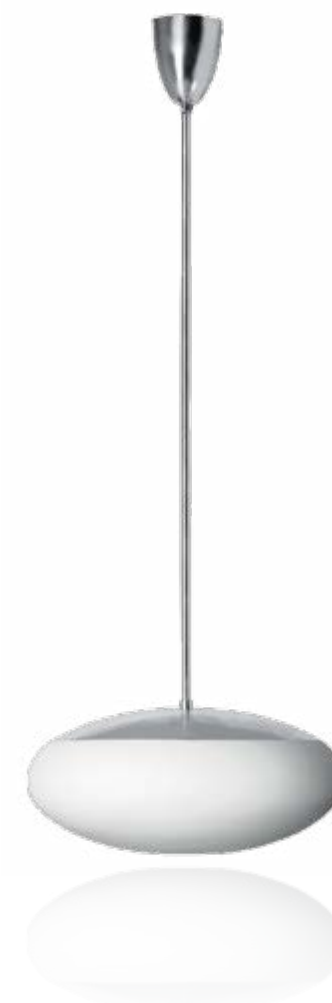

RU ENG

NEW

Подвесной светильник на штанге, создающий диффузное освещение. Рассеиватель ручной работы из выдувного трехслойного опалового стекла. Металлические части могут быть окрашены в различные цвета. Стандартный цвет WH – белый, также возможна окраска в цвета: CH – хром, BR – латунь, SL – серый металлик (RAL 9006). Более подробная информация доступна на сайте.

Pendant lamp on the bar, creating a diffuse lighting. Diffuser made of hand blown three-layered opal glass. Ceiling cup in painted metal. Metal parts can be painted in different colors. Standard color WH – white, also available colors: CH – chrome, BR – brass, SL – metallic gray (RAL 9006). More information is available on the website.

IP20

Name	Code	Power	Socket	A	B	C	Weight
DAPHNE K 450 WH 275	1368000030	2×75W	E27	450	200	1000	5,40
DAPHNE K 550 WH 375	1368000080	3×75W	E27	550	245	1000	7,50
DAPHNE K 450 CH 275	1368000040	2×75W	E27	450	200	1000	5,40
DAPHNE K 550 CH 375	1368000050	3×75W	E27	550	245	1000	7,50
DAPHNE K 450 BR 275	1368000060	2×75W	E27	450	200	1000	5,40
DAPHNE K 550 BR 375	1368000070	3×75W	E27	550	245	1000	7,50
DAPHNE K 450 SL 275	1368000090	2×75W	E27	450	200	1000	5,40
DAPHNE K 550 SL 375	1368000100	3×75W	E27	550	245	1000	7,50