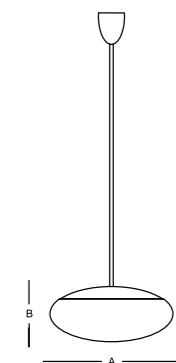

RU ENG

NEW

Подвесной светильник на штанге, создающий диффузное освещение. Рассеиватель ручной работы из выдувного трехслойного опалового стекла. Металлические части могут быть окрашены в различные цвета. Стандартный цвет WH – белый, также возможна окраска в цвета: CH – хром, BR – латунь, SL – серый металлик (RAL 9006). Более подробная информация доступна на сайте.

Pendant lamp on the bar, creating a diffuse lighting. Diffuser made of hand blown three-layered opal glass. Ceiling cup in painted metal. Metal parts can be painted in different colors. Standard color WH – white, also available colors: CH – chrome, BR – brass, SL – metallic gray (RAL 9006). More information is available on the website.

IP20

Name	Code	Power	Socket	A	B	C	Weight
DAPHNE K 450 WH 275	1368000030	2×75W	E27	450	200	1000	5,40
DAPHNE K 550 WH 375	1368000080	3×75W	E27	550	245	1000	7,50
DAPHNE K 450 CH 275	1368000040	2×75W	E27	450	200	1000	5,40
DAPHNE K 550 CH 375	1368000050	3×75W	E27	550	245	1000	7,50
DAPHNE K 450 BR 275	1368000060	2×75W	E27	450	200	1000	5,40
DAPHNE K 550 BR 375	1368000070	3×75W	E27	550	245	1000	7,50
DAPHNE K 450 SL 275	1368000090	2×75W	E27	450	200	1000	5,40
DAPHNE K 550 SL 375	1368000100	3×75W	E27	550	245	1000	7,50