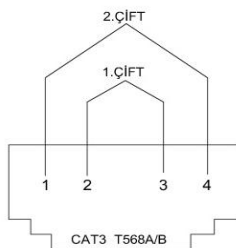

222 COSMO розетка TF 2-ая (RJ 11 + RJ 11)
COSMO DOUBLE NUMERIS TELEPHONE SOCKET OUTLET

РАЗМЕРЫ / DIMENSIONS

RU

- * RJ11 с 4-мя контактами
- * Двойная телефонная розетка
- * Для скрытого монтажа.

EN

- * RJ11 with 4 contacts
- * Suitable for 1 telephone lines
- * 2 and 3, First Line
- * 1 and 4, second Line
- * For flush-mounted installation.

СХЕМЫ ПОДКЛЮЧЕНИЯ / WIRING DIAGRAM

Варианты цветов/ COLOR OPTIONS

- 619-010200-222 Cosmo бел. розетка TF 2-ая (RJ 11 + RJ 11)
- 619-010300-222 Cosmo крем. розетка TF 2-ая (RJ 11 + RJ 11)
- 619-011000-222 Cosmo алюминий розетка TF 2-ая (RJ 11 + RJ 11)
- 619-011400-222 Cosmo титаниум розетка TF 2-ая (RJ 11 + RJ 11)