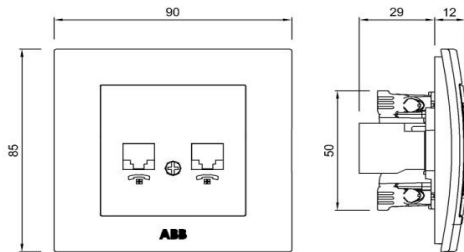

222 COSMO розетка TF 2-ая (RJ 11 + RJ 11)
COSMO DOUBLE NUMERIS TELEPHONE SOCKET OUTLET

РАЗМЕРЫ / DIMENSIONS

RU

- * RJ11 с 4-мя контактами
- * Двойная телефонная розетка
- * Для скрытого монтажа.

EN

- * RJ11 with 4 contacts
- * Suitable for 1 telephone lines
- * 2 and 3, First Line
- * 1 and 4, second Line
- * For flush-mounted installation.

СХЕМЫ ПОДКЛЮЧЕНИЯ / WIRING DIAGRAM

Варианты цветов/ COLOR OPTIONS

- 619-010200-222 Cosmo бел. розетка TF 2-ая (RJ 11 + RJ 11)
- 619-010300-222 Cosmo крем. розетка TF 2-ая (RJ 11 + RJ 11)
- 619-011000-222 Cosmo алюминий розетка TF 2-ая (RJ 11 + RJ 11)
- 619-011400-222 Cosmo титаниум розетка TF 2-ая (RJ 11 + RJ 11)