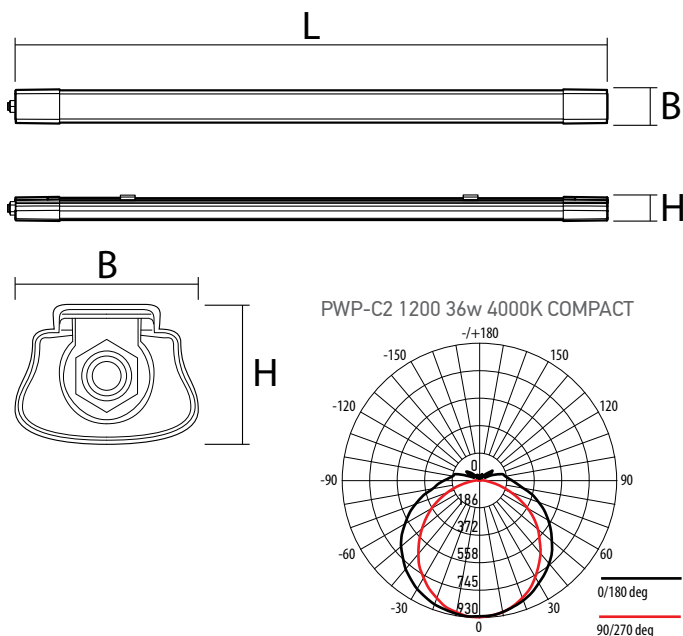

Возможно подключение в линию до 8 светильников. В комплект поставки входят крепежные клипсы.

### Технические характеристики

- Материал корпуса: поликарбонат
- Материал рассеивателя: опаловый/прозрачный поликарбонат
- Источник света: светодиоды SMD2835
- Индекс цветопередачи:  $R_a \geq 75$
- Входное напряжение: AC 196–264 В
- Коэффициент мощности  $\geq 0,9$
- Класс защиты от поражения эл.током: II
- Климатическое исполнение: УХЛ2
- Температура эксплуатации:  $-20...+40$  °C
- Расчётный срок службы: 35 000 часов
- Гарантийный срок службы: 2 года

Штрих-код	Артикул	Мощность, Вт	Цветовая темп., К	Световой поток, лм	Угол освещения	Размеры L×B×H, мм	Масса, кг	Упаковка, шт.
4895205000681	<b>PWP-C2 1200 36w 4000K COMPACT</b>	36	4000	3000	120°	1200×46×34	0,32	1 / 30
4897062857408	<b>PWP-C2 1200 36w 6500K COMPACT</b>	36	6500	3000	120°	1200×46×34	0,32	1 / 30
4895205006782	<b>PWP-C2 1200 CL 36w 4000K COMPACT</b>	36	4000	3200	120°	1200×46×34	0,32	1 / 30
4895205006645	<b>PWP-C2 1200 CL 36w 6500K COMPACT</b>	36	6500	3200	120°	1200×46×34	0,32	1 / 30