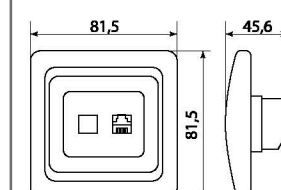

ТЕХНИЧЕСКИЕ ХАРАКТЕРИСТИКИ

Параметры	Значения	
	выключатели	розетки
Способ монтажа	Скрытая установка	
Цвет	Белый	
Степень защиты	IP 20	
Номинальный ток, А	10	10, 16
Крепление к монтажной коробке	Распорные лапки или винты	
Номинальное напряжение*, В	230	

* (Розетки RJ-45 1-местная «Лондон», RJ-45+phone «Лондон» - 120 В).

Габаритные и установочные размеры

Рис. 1

Рис. 2

Рис. 3

Рис. 4

Рис. 5

Рис. 6