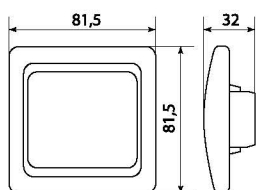

ТЕХНИЧЕСКИЕ ХАРАКТЕРИСТИКИ

Параметры	Значения	
	выключатели	розетки
Способ монтажа	Скрытая установка	
Цвет	Белый	
Степень защиты	IP 20	
Номинальный ток, А	10	10, 16
Крепление к монтажной коробке	Распорные лапки или винты	
Номинальное напряжение*, В	230	

* (Розетки RJ-45 1-местная «Лондон», RJ-45+phone «Лондон» - 120 В).

Габаритные и установочные размеры

Рис. 1

Рис. 2

Рис. 3

Рис. 4

Рис. 5

Рис. 6