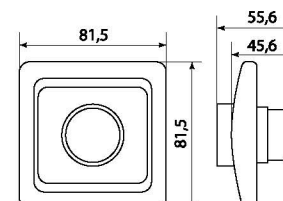

ТЕХНИЧЕСКИЕ ХАРАКТЕРИСТИКИ

Параметры	Значения	
	выключатели	розетки
Способ монтажа	Скрытая установка	
Цвет	Белый	
Степень защиты	IP 20	
Номинальный ток, А	10	10, 16
Крепление к монтажной коробке	Распорные лапки или винты	
Номинальное напряжение*, В	230	

* (Розетки RJ-45 1-местная «Лондон», RJ-45+phone «Лондон» - 120 В).

Габаритные и установочные размеры

Рис. 1

Рис. 2

Рис. 3

Рис. 4

Рис. 5

Рис. 6