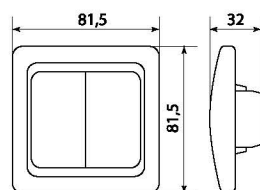

Изображение	Наименование	Габаритные размеры	Мощность, Вт	Масса нетто, кг	Схематическое изображение	Схема подключения	Артикул
	Светорегулятор «Лондон» 220 В, 600 W, белый EKF PROxima	Рис. 6	600	0,120			EED06-101-10

Изображение	Наименование	Масса нетто, кг	Артикул
	Рамка 2-местная вертикальная «Лондон», белая EKF PROxima	0,030	EEM-V-302-10
	Рамка 2-местная горизонтальная «Лондон», белая EKF PROxima		EEM-G-302-10
	Рамка 3-местная вертикальная «Лондон», белая EKF PROxima	0,045	EEM-V-303-10
	Рамка 3-местная горизонтальная «Лондон», белая EKF PROxima		EEM-G-303-10
	Рамка 4-местная вертикальная «Лондон», белая EKF PROxima	0,060	EEM-V-304-10ц
	Рамка 4-местная горизонтальная «Лондон», белая EKF PROxima		EEM-G-304-10

ТЕХНИЧЕСКИЕ ХАРАКТЕРИСТИКИ

Параметры	Значения	
	выключатели	розетки
Способ монтажа	Скрытая установка	
Цвет	Белый	
Степень защиты	IP 20	
Номинальный ток, А	10	10, 16
Крепление к монтажной коробке	Распорные лапки или винты	
Номинальное напряжение*, В	230	

* (Розетки RJ-45 1-местная «Лондон», RJ-45+phone «Лондон» - 120 В).

Габаритные и установочные размеры

Рис. 1

Рис. 2

Рис. 3

Рис. 4

Рис. 5

Рис. 6