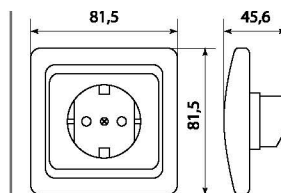

Изображение	Наименование	Габаритные размеры	Мощность, Вт	Масса нетто, кг	Схематическое изображение	Схема подключения	Артикул
	Светорегулятор «Лондон» 220 В, 600 W, белый EKF PROxima	Рис. 6	600	0,120			EED06-101-10

ТЕХНИЧЕСКИЕ ХАРАКТЕРИСТИКИ

Параметры	Значения	
	выключатели	розетки
Способ монтажа	Скрытая установка	
Цвет	Белый	
Степень защиты	IP 20	
Номинальный ток, А	10	10, 16
Крепление к монтажной коробке	Распорные лапки или винты	
Номинальное напряжение*, В	230	

* (Розетки RJ-45 1-местная «Лондон», RJ-45+phone «Лондон» - 120 В).

Габаритные и установочные размеры

Рис. 1

Рис. 2

Рис. 3

Рис. 4

Рис. 5

Рис. 6