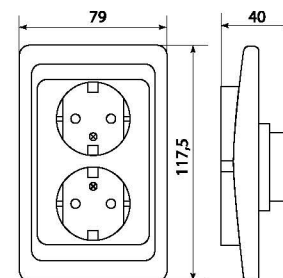

Изображение	Наименование	Габаритные размеры	Ном. ток, А	Масса нетто, кг	Схематическое изображение	Схема подключения	Артикул
	Розетка RJ-45 + Phone «Лондон», 1 А, 120 В, белая EKF PROxima	Рис. 5	1	0,100			EEK00-135-10

Изображение	Наименование	Габаритные размеры	Мощность, Вт	Масса нетто, кг	Схематическое изображение	Схема подключения	Артикул
	Светорегулятор «Лондон» 220 В, 600 W, белый EKF PROxima	Рис. 6	600	0,120			EED06-101-10

ТЕХНИЧЕСКИЕ ХАРАКТЕРИСТИКИ

Параметры	Значения	
	выключатели	розетки
Способ монтажа	Скрытая установка	
Цвет	Белый	
Степень защиты	IP 20	
Номинальный ток, А	10	10, 16
Крепление к монтажной коробке	Распорные лапки или винты	
Номинальное напряжение*, В	230	

* (Розетки RJ-45 1-местная «Лондон», RJ-45+phone «Лондон» - 120 В).

Габаритные и установочные размеры

Рис. 1

Рис. 2

Рис. 3

Рис. 4

Рис. 5

Рис. 6