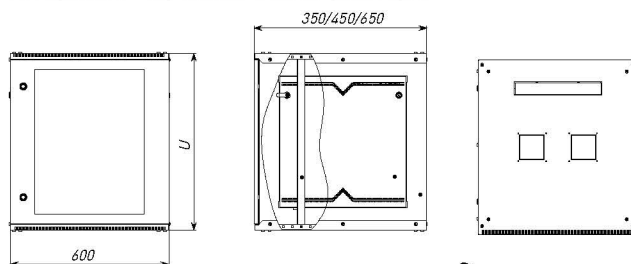

ТЕХНИЧЕСКИЕ ХАРАКТЕРИСТИКИ

Параметры	Значения
Рама	Листовая сталь, 1 мм
Крыша, основание	Листовая сталь, 0,7 мм
Боковые стенки	Листовая сталь, 0,7 мм
Двери	Листовая сталь, 1 мм
Стекло	Листовое, 4 мм
Покрытие (каркас, двери, стенки)	Полимерно-эпоксидная порошковая краска
Покрытие – монтажные профили	Антикоррозионное цинковое покрытие
Цвет	RAL7035
Степень защиты	IP20

Конструктив

Параметры	Значения
Корпус	Разборный
Замок	Почтовый
Петли	Заклепка – винт
Задняя стенка	–
Юнитовые стойки	2 шт

Габаритные и установочные размеры