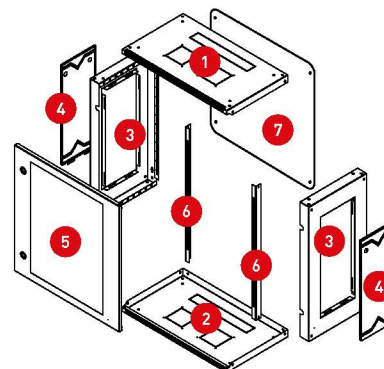

Изображение	Наименование	Размеры (мм)			Артикул
		Высота	Ширина	Глубина	
	Шкаф телекоммуникационный настенный разборный дверь перфорированная EKF PROxima	6U	600	350	ITB6P350D
				450	ITB6P450D
				650	ITB6P650D
		9U		350	ITB9P350D
				450	ITB9P450D
				650	ITB9P650D
		12U		350	ITB12P350D
				450	ITB12P450D
				650	ITB12P650D
		15U		350	ITB15P350D
				450	ITB15P450D
				650	ITB15P650D
18U	350	ITB18P350D			
	450	ITB18P450D			
	650	ITB18P650D			
	Шкаф телекоммуникационный настенный разборный дверь металл EKF PROxima	6U	600	350	ITB6M350D
				450	ITB6M450D
				650	ITB6M650D
		9U		350	ITB9M350D
				450	ITB9M450D
				650	ITB9M650D
		12U		350	ITB12M350D
				450	ITB12M450D
				650	ITB12M650D
		15U		350	ITB15M350D
				450	ITB15M450D
				650	ITB15M650D
18U	350	ITB18M350D			
	450	ITB18M450D			
	650	ITB18M650D			
	Шкаф телекоммуникационный настенный разборный дверь стекло EKF PROxima	6U	600	350	ITB6G350D
				450	ITB6G450D
				650	ITB6G650D
		9U		350	ITB9G350D
				450	ITB9G450D
				650	ITB9G650D
		12U		350	ITB12G350D
				450	ITB12G450D
				650	ITB12G650D
		15U		350	ITB15G350D
				450	ITB15G450D
				650	ITB15G650D
18U	350	ITB18G350D			
	450	ITB18G450D			
	650	ITB18G650D			

ТЕХНИЧЕСКИЕ ХАРАКТЕРИСТИКИ

Параметры	Значения
Рама	Листовая сталь, 1 мм
Крыша, основание	Листовая сталь, 0,7 мм
Боковые стенки	Листовая сталь, 0,7 мм
Двери	Листовая сталь, 1 мм
Стекло	Листовое, 4 мм
Покрытие (каркас, двери, стенки)	Полимерно-эпоксидная порошковая краска
Покрытие – монтажные профили	Антикоррозионное цинковое покрытие
Цвет	RAL7035
Степень защиты	IP20

Конструктив

Параметры	Значения
Корпус	Разборный
Замок	Почтовый
Петли	Заклепка – винт
Задняя стенка	–
Юнитовые стойки	2 шт

Габаритные и установочные размеры

- Верхняя панель
- Нижняя панель
- Рама
- Съемные боковые панели
- Дверь
- Стойки монтажные
- Задняя стенка