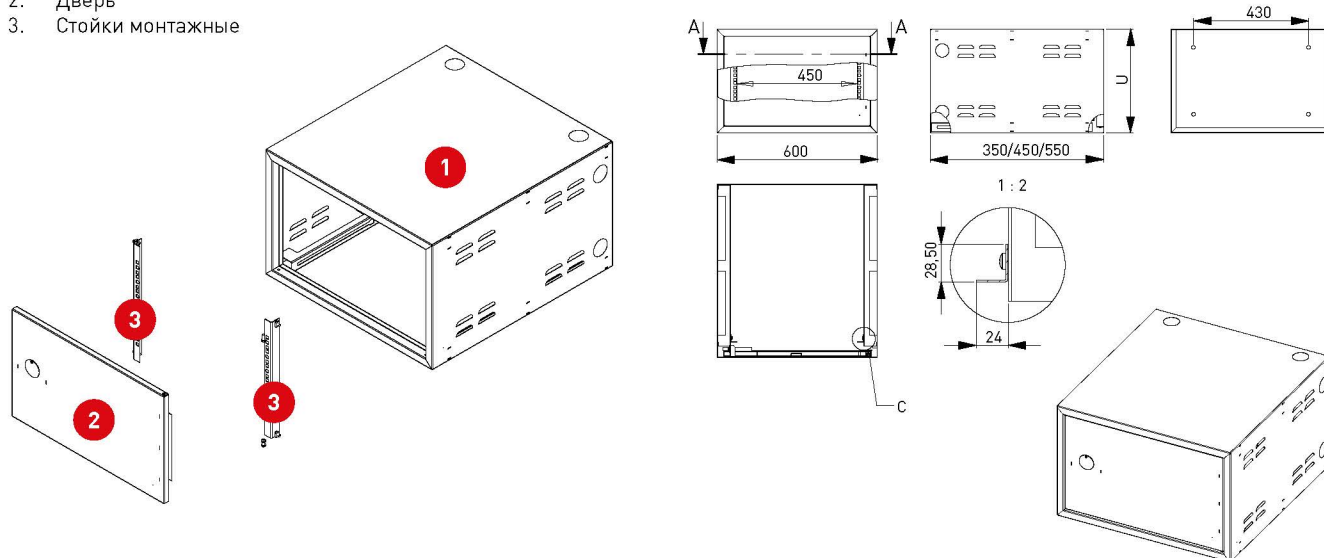

Передний проем и дверь усилены швеллером, имеют пенорезиновый уплотнитель. Шкаф комплектуется одной парой вертикальных (юнитовых) направляющих, регулируемых по глубине.

Для вентиляции оборудования предусмотрены отверстия в боковых стенках шкафа. Отверстия блокируются металлическими заглушками или перфорированными панелями (входят в комплект поставки).

Шкаф крепится к стене анкерными болтами (входят в комплект поставки) через отверстия в задней стенке, усиленной ребрами жесткости. Предусмотрены защищенные кабельные вводы и система заземления. Шкаф поставляется в собранном виде.

Изображение	Наименование	Размеры [мм]			Артикул
		Высота	Ширина	Глубина	
	Шкаф телекоммуникационный антивандалный EKF PROxima	9U	600	550	ITB9AE
		12U			ITB12AE
		15U			ITB15AE
		18U			ITB18AE

ТЕХНИЧЕСКИЕ ХАРАКТЕРИСТИКИ

Параметры	Значения
Корпус	Листовая сталь, 1,5 мм
Направляющая для крепления монтажных профилей	Листовая сталь, 1,5 мм
Монтажные профили	Листовая сталь, 1,5 мм
Двери	Листовая сталь, 1,5 мм
Покрытие (каркас, двери, стенки)	Полимерно-эпоксидная порошковая краска
Покрытие – монтажные профили	Антикоррозионное цинковое покрытие
Цвет	RAL7035
Степень защиты	IP34
Замок	Сувальдный

При необходимости дополнительную пару стоек можно заказать отдельным артикулом **ITA2H..ED** (где .. - высота в юнитах).

Габаритные и установочные размеры

1. Корпус
2. Дверь
3. Стойки монтажные