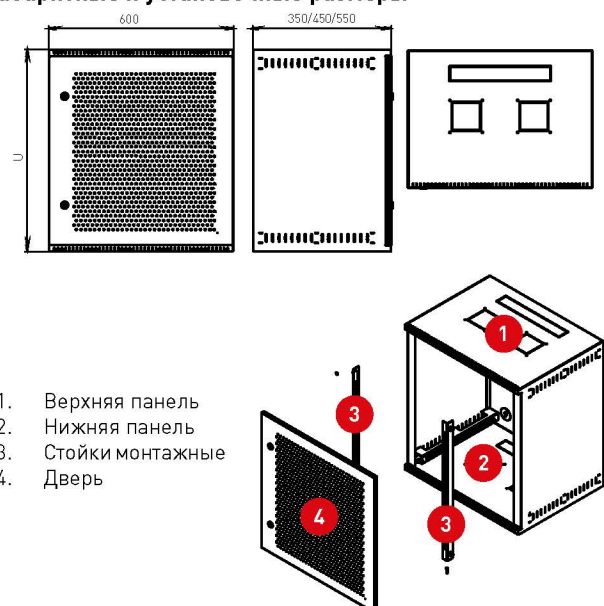

Изображение	Наименование	Размеры (мм)			Артикул
		Высота	Ширина	Глубина	
	Шкаф телекоммуникационный настенный сварной дверь перфорированная EKF PROxima	6U	600	350	ITB6P350
				450	ITB6P450
		9U		550	ITB6P550
				350	ITB9P350
		12U		450	ITB9P450
				550	ITB9P550
		15U		350	ITB12P350
				450	ITB12P450
		18U		550	ITB12P550
				350	ITB15P350
				450	ITB15P450
				550	ITB15P550
	Шкаф телекоммуникационный настенный сварной дверь металл EKF PROxima	6U	600	350	ITB6M350
				450	ITB6M450
		9U		550	ITB6M550
				350	ITB9M350
		12U		450	ITB9M450
				550	ITB9M550
		15U		350	ITB12M350
				450	ITB12M450
		18U		550	ITB12M550
				350	ITB15M350
				450	ITB15M450
				550	ITB15M550
	Шкаф телекоммуникационный настенный сварной дверь стекло EKF PROxima	6U	600	350	ITB6G350
				450	ITB6G450
		9U		550	ITB6G550
				350	ITB9G350
		12U		450	ITB9G450
				550	ITB9G550
		15U		350	ITB12G350
				450	ITB12G450
		18U		550	ITB12G550
				350	ITB15G350
				450	ITB15G450
				550	ITB15G550
	350	ITB18G350			
	450	ITB18G450			
	550	ITB18G550			

ТЕХНИЧЕСКИЕ ХАРАКТЕРИСТИКИ

Параметры	Высота шкафа	
	6-9 U	12-18 U
Корпус	0,7 мм	1 мм
Монтажные профили	1,5 мм	1,5 мм
Двери	0,7 мм	1 мм
Стекло листовое	4 мм	
Покрытие (каркас, двери, стенки)	Краска порошковая полиэфирная	
Покрытие - монтажные профили	Оцинкованная сталь	
Цвет	RAL 7035 серый шагрень	
Степень защиты	IP31	

Конструктив

Параметры	Значения
Корпус	Разборный
Замок	Почтовый
Петли	Заклепка - винт
Задняя стенка	-
Юнитовые стойки	2 шт.

Габаритные и установочные размеры

1. Верхняя панель
2. Нижняя панель
3. Стойки монтажные
4. Дверь