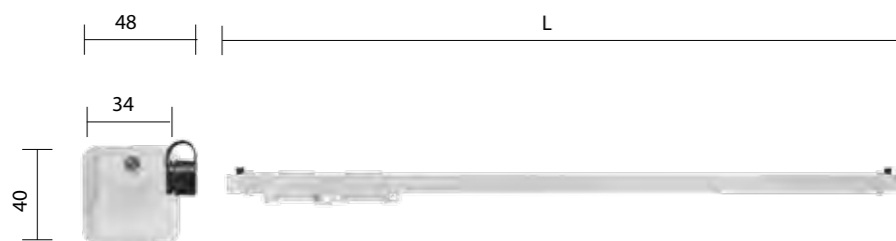

Общие технические характеристики

Напряжение	DC 48 В
Напряжение блока питания	AC 220 В
Коэффициент мощности	не менее 0,9
Класс защиты от поражения эл. током	III
Климатическое исполнение	У1
Степень защиты	IP65
Максимальное сечение кабеля	4мм²

Таблица модификаций

Наименование	Артикул	Мощность, Вт	Световой поток, лм	Длина L, мм	Масса, кг (не более)
GALAD Kontur LED-4-Extra Wide/W3000 500/8 Opal	1003969	4	250	492	0,4
GALAD Kontur LED-6-Extra Wide/W3000 500/5 Opal	1003970	6	360	492	0,4
GALAD Kontur LED-8-Extra Wide/W3000 1000/8 Opal	1003965	8	500	987	0,7
GALAD Kontur LED-12-Extra Wide/W3000 1000/5 Opal	1003968	12	720	987	0,7
GALAD Kontur LED-12-Extra Wide/W3000 1500/8 Opal	1003967	12	750	1464	1,0
GALAD Kontur LED-18-Extra Wide/W3000 1500/5 Opal	1003962	18	1080	1464	1,0
GALAD Kontur LED-4-Extra Wide/W3000 500/8 Clear	1003824	4	420	492	0,4
GALAD Kontur LED-6-Extra Wide/W3000 500/5 Clear	1003821	6	600	492	0,4
GALAD Kontur LED-8-Extra Wide/W3000 1000/8 Clear	1003825	8	840	987	0,7
GALAD Kontur LED-12-Extra Wide/W3000 1000/5 Clear	1003822	12	1200	987	0,7
GALAD Kontur LED-12-Extra Wide/W3000 1500/8 Clear	1003826	12	1260	1464	1,0
GALAD Kontur LED-18-Extra Wide/W3000 1500/5 Clear	1003823	18	1800	1464	1,0

В таблице приведены светильники белого излучения с цветовой температурой 3000 К. Также светильники могут комплектоваться белыми светодиодами с цветовой температурой 4000 К или цветными светодиодами красного, зелёного, голубого, желтого или янтарного цвета. Получить полную информацию можно на сайте www.galad.ru.

Обязательные аксессуары: групповой блок питания 220В AC/48В DC, кронштейн (комплект), кабель соединительный, заглушка.