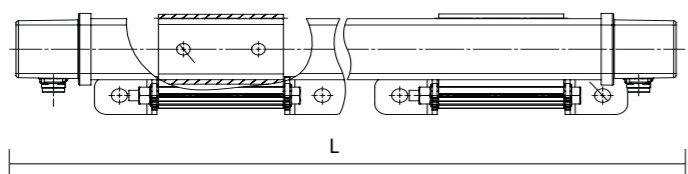

Инновационный профиль с интегрированной оптической системой выполнен из светостабилизированного поликарбоната с УФ защитой, который обеспечивает отличную световую отдачу и высокое качество цвета.

Светопрускающие боковые крышки позволяют создавать непрерывные световые линии между светильниками с равномерным распределением света.

Кронштейн перемещается вдоль горизонтальных пазов на задней поверхности корпуса светильника, что позволяет упростить монтаж прибора по месту вывода закладных конструкций.

Разъемы с высокой степенью защиты IP 67 обеспечивают быстрое и надежное соединение.

Может комплектоваться белыми и цветными светодиодами:
белые Т_{цв} = 3 000 К;
белые Т_{цв} = 4 000 К;
красные (монохром);
зелёные (монохром);
синие (монохром);
желтые (монохром);
янтарные (монохром).

Общие технические характеристики

Напряжение	DC 48 В
Напряжение блока питания	AC 220 В
Коэффициент мощности	не менее 0,9
Класс защиты от поражения эл. током	III
Климатическое исполнение	У1
Степень защиты	IP65
Максимальное сечение кабеля	4мм²

Таблица модификаций