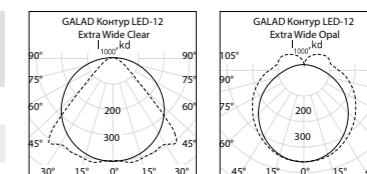

Общие технические характеристики

Напряжение	DC 48 В
Напряжение блока питания	AC 220 В
Коэффициент мощности	не менее 0,9
Класс защиты от поражения эл. током	III
Климатическое исполнение	У1
Степень защиты	IP65
Максимальное сечение кабеля	4мм²