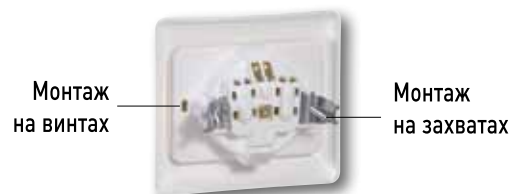

## Минимум усилий на каждом этапе

Легко выбрать

- 1 артикул = 1 устройство в сборе
- 2 базовых цвета для всех устройств: Белый или Слоновая кость

Быстро приобрести

- Каждое устройство упаковано в прозрачный пакет со штрих-кодом
- Фасовка лентами с перфорацией по 5 шт.

Просто установить

- 2 варианта монтажа: на винтах и на захватах
- Монтаж одинаково прост, независимо от типа монтажной коробки и материала стен