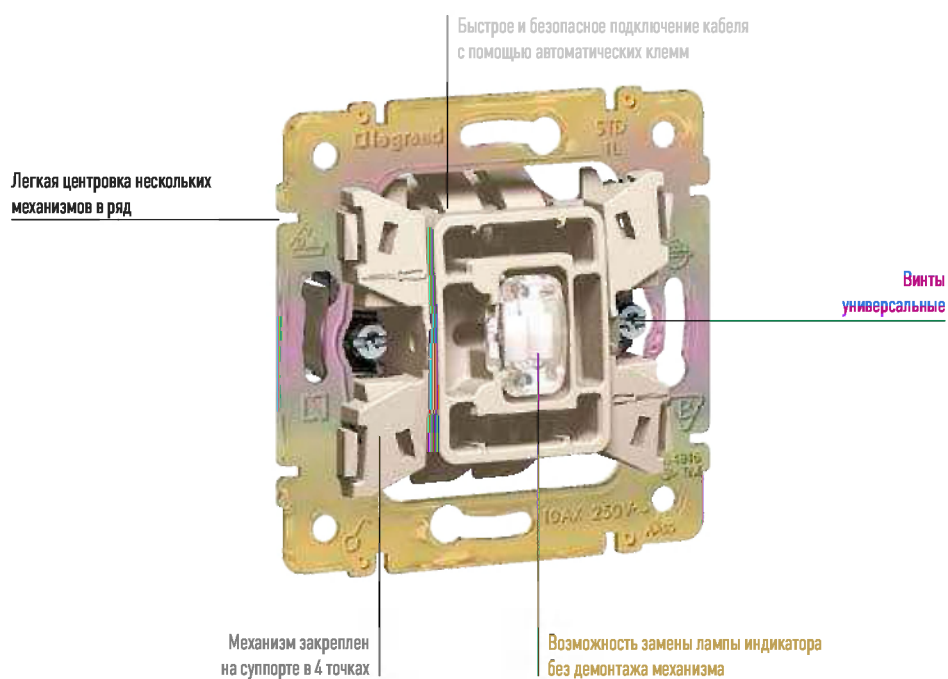

Valena – профессиональная основа безупречного результата

Valena – то, о чем всегда мечтали специалисты
по электромонтажу.