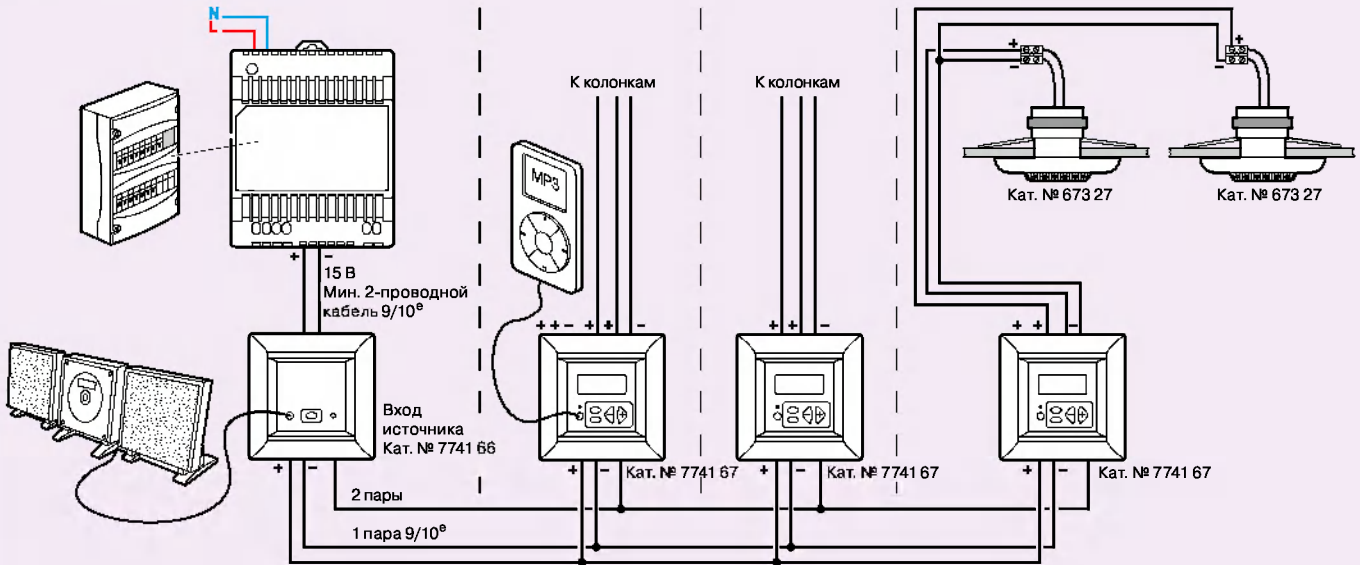

Valena™

система звуковой трансляции

■ Звуковая трансляция для одной комнаты (например, для кухни)

С помощью колонок типа «spot» Кат. № 673 27 и стерео FM-тюнера Кат. № 7700 69 (стерео)

С помощью стерео FM-тюнера Кат. № 7700 69 + источником питания со встроенной колонкой Кат. № 7700 70 (моно)

■ Звуковая трансляция для нескольких комнат

Трансляция звука из центрального источника или автономного вспомогательного устройства (MP3-плеера) с помощью локального модуля управления Кат. № 7741 67/7700 67/ 7702 67