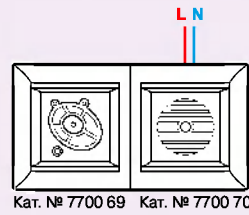

С помощью стерео FM-тюнера Кат. № 7700 69 + источником питания со встроенной колонкой Кат. № 7700 70 (моно)