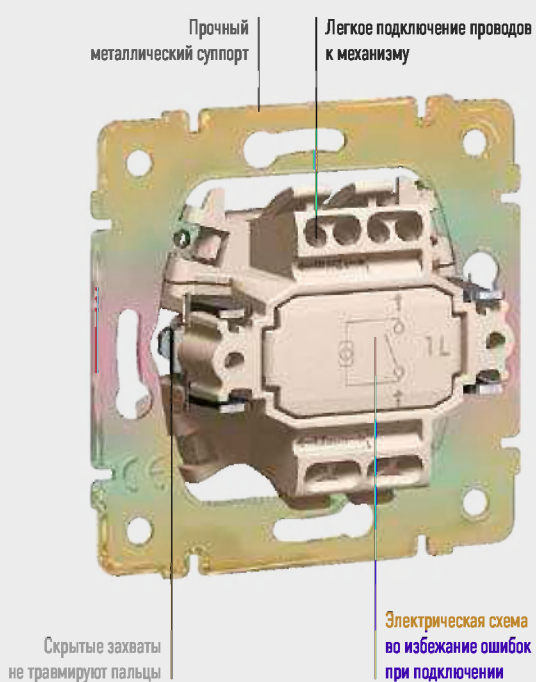

Многолетний опыт Легран гарантирует качество и надежность изделий Valena.
Valena поможет вам сэкономить время монтажа и достичь идеального результата. Valena воплощает в себе эстетическую привлекательность и разумность технологий.

Глубина механизма 21 мм облегчает установку в монтажную коробку и подвод проводников

Быстрая и безопасная установка механизмов является преимуществом серии Valena