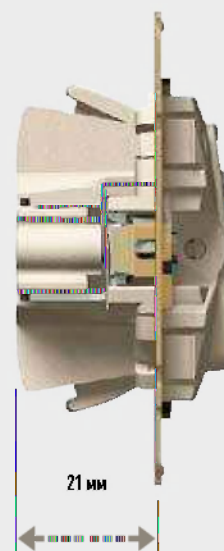

Многолетний опыт Легран гарантирует качество и надежность изделий Valena.
Valena поможет вам сэкономить время монтажа и достичь идеального результата. Valena воплощает в себе эстетическую привлекательность и разумность технологий.

Глубина механизма 21 мм облегчает установку в монтажную коробку и подвод проводников

Быстрая и безопасная установка механизмов является преимуществом серии Valena