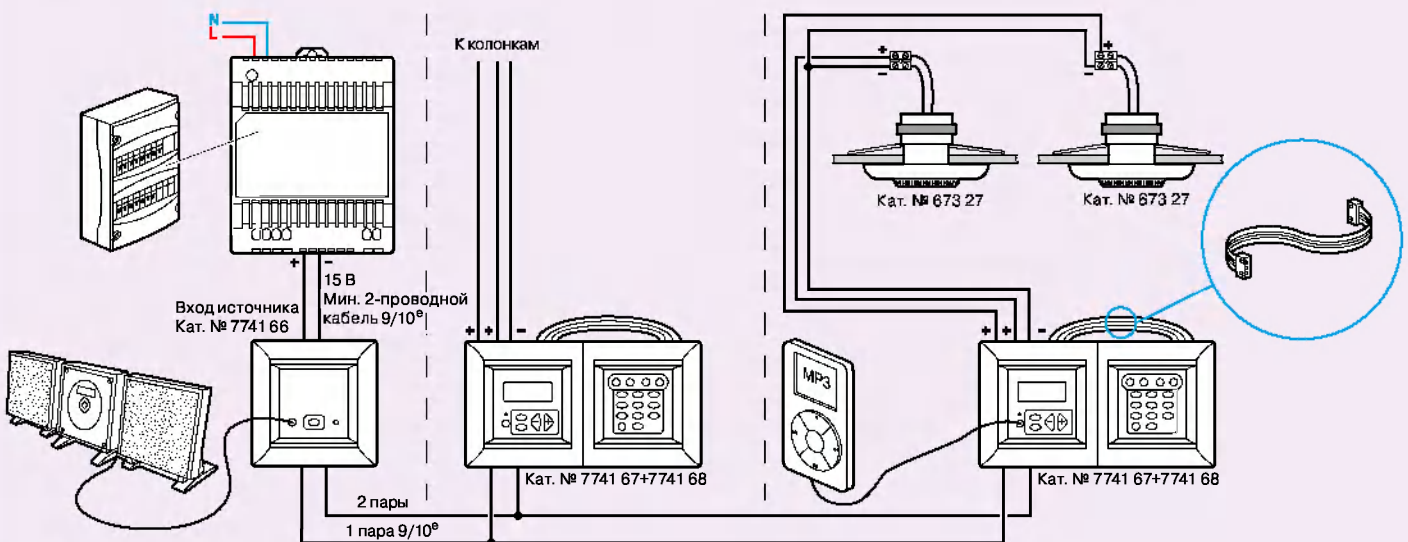

Трансляция звука из центрального источника, вспомогательного источника (MP3-плеера) или автономного FM-радиоприемника с помощью локального модуля управления Кат. № 7741 67/7700 67/7702 67 и FM-тюнера Кат. № 7741 68/7700 68/ 7702 68