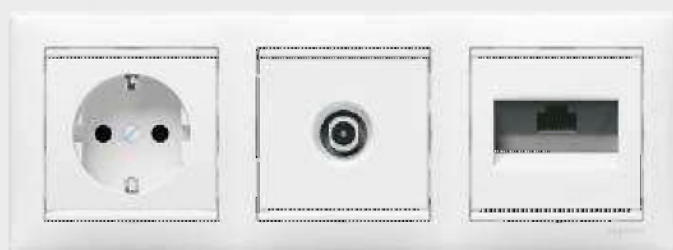

НОВИНКА

Слоновая кость / Золотой штрих

Терра

Модерн

Кантри

Valena Мода – то, что вам подходит

Выключатель становится модным аксессуаром интерьера. Современный стиль и смелые эксперименты с фактурой.

Valena Алюминий – это элегантная комбинация фактур дерева и металла. Фактура дерева создает ощущение тепла, а металл подчеркивает стремление идти в ногу со временем. Без сомнения, Valena – идеальный выбор!